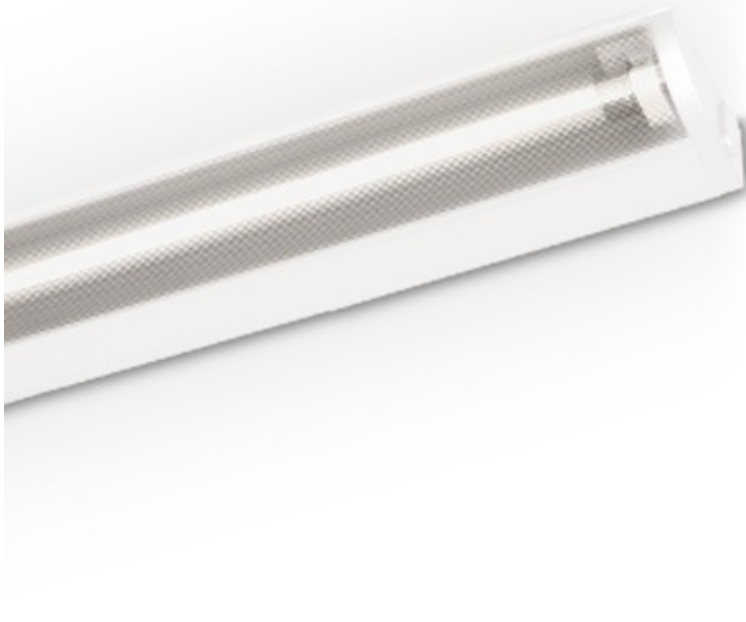

# Oprawa meblowa RIMA 28, 28W, dzienna biała biały

Kod ElektriKo: 70115 Kod Brilum: OM-RIM286-10

Oprawa meblowa RIMA 28, 28W, barwa światła dzienna biała, kolor biały