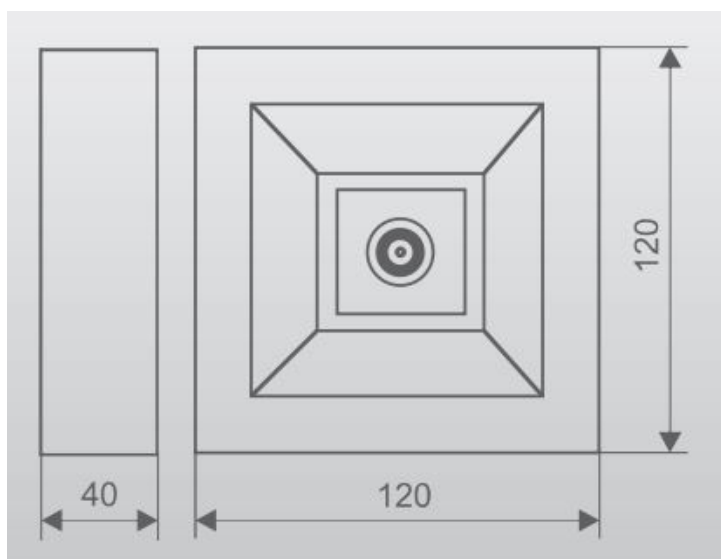

typ	czas [h]			praca	autotest
LVNO	1	2	3	SE	AT
LVNC	1	2	3	SE	AT

CENTRALNA BATERIA

Konfiguracja oprawy

typ	centr.bat
LVNO	CB
LVNC	CB

Legenda:

- SE – awaryjna (ciemna)
- SA – awaryjno-sieciowa (jasna)
- RS – system monitoringu Rubic
- AT – autotest
- CB – do centralnej baterii evg AC/DC
- LVNO – oprawa n z optyką do przestrzeni otwartej
- LVNC – oprawa n z optyką do korytarzy

UWAGA: Zdjęcie poglądowe dla całej rodziny produktów.