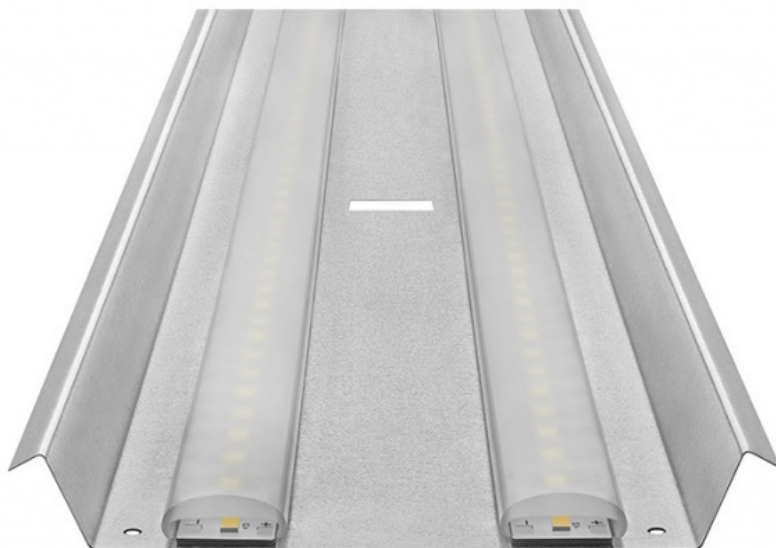

UWAGA: Zdjęcie poglądowe dla całej rodziny produktów.