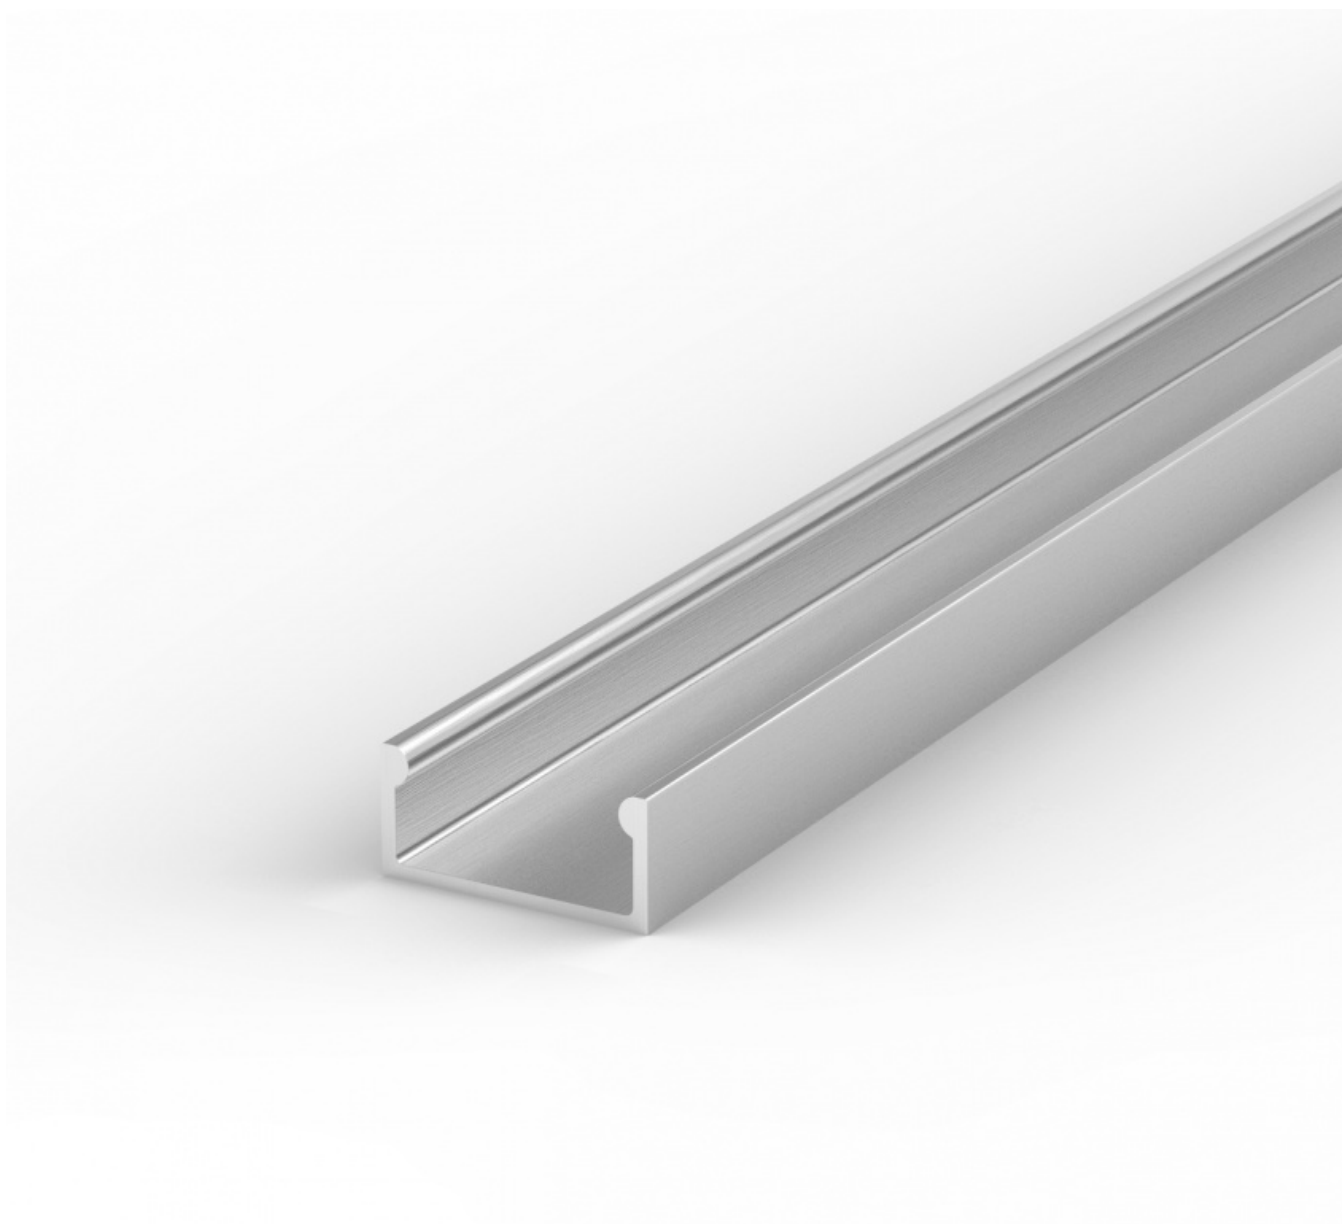

# Profil LED P4-1 2000 Mm Anod

Kod ElektriKo: 70872

## Dane techniczne:

- Długość **2000 mm**
- Długość **2000 mm**

Profil nawierzchniowy wąski jest uniwersalnym, nawierzchniowym profilem o wysokości tylko 7mm. Wykonany z wysokiej jakości anodowanego aluminium, może pomieścić standardowe taśmy LED o szerokości 8 lub 10 mm. Będąc stylową obudową dla samych taśm LED, pełni również funkcję ich radiatora, dbając o dobre oddawanie ciepła.

Do profilu P4-1 oferujemy również akcesoria, takie jak osłonki typu „klik” w kilku wykończeniach (transparentna, szron, mleczna) czy boczne zaślepki, które profesjonalnie zamkną profil oraz zapobiegną dostawaniu się kurzu do środka.

Przykładowe zastosowania:

- produkcja mebli (niewielki rozmiar pozwala na łatwe ukrycie oprawy w ściankach mebla)
- oświetlenie domu (schody, podłogi, szafki)
- oświetlenie w sklepie (półki)
- niezależna oprawa LED