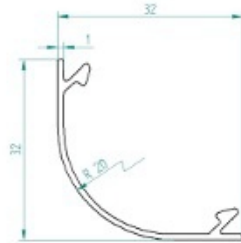

Ostionka 1000 mm mleczna

Kod Elektriiko: 70945

Dane techniczne:

- Długość 1000 mm
- Długość 1000 mm