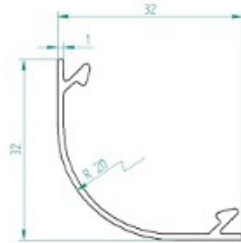

Ostionka 2000 mm mleczna

Kod Elektriiko: 70946

Dane techniczne:

- Długość 2000 mm
- Długość 2000 mm