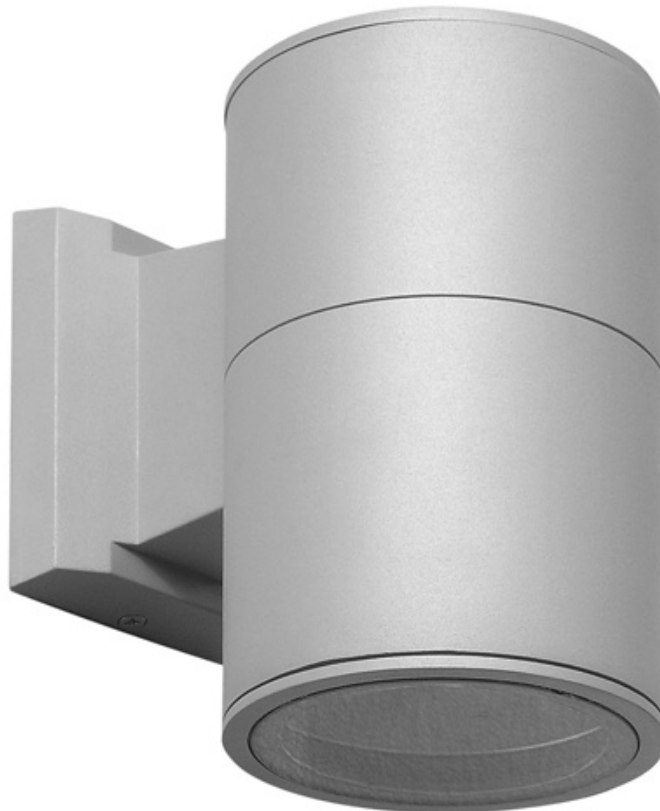

Adela 7002 AL

Kod ElektriKo: 71697 Kod Suma: 7002 AL

Dane techniczne:

- Kolor **aluminium**
- Wymiary **wysokość 19,0 cm szerokość 11,0 cm głębokość 17,5 cm**
- Kolor **aluminium**
- Wymiary **wysokość 19,0 cm szerokość 11,0 cm głębokość 17,5 cm**
- Napięcie zasilania **230 V**
- Stopień ochrony **IP 54**

Jardaki E27, 1x 60W