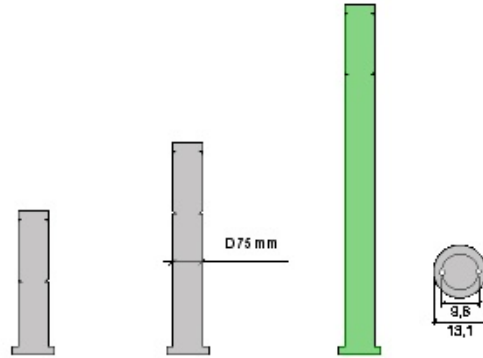

Inox St 022-1100

Kod ElektriKo: 71954 Kod Suma: 91022-bl

UWAGA: Zdjęcie poglądowe dla całej rodziny produktów.

Dane techniczne:

- Kolor **inox**
- Wymiary **wysokość 110,0 cm średnica 11 cm**
- Kolor **inox**
- Wymiary **wysokość 110,0 cm średnica 11 cm**
- Napięcie zasilania **230 V**
- Źródło światła **ŻARÓWKA ŚWIECOWA E27, 1 x 40W**
- Stopień ochrony IP **IP44**

Inox ST to lampa stojąca wykonana z ze stali nierdzewnej. W naszej ofercie znajdziecie Państwo lampy Inox o różnych wysokościach i o różnym rodzaju kloszy.

UWAGA: Zdjęcie poglądowe dla całej rodziny produktów.