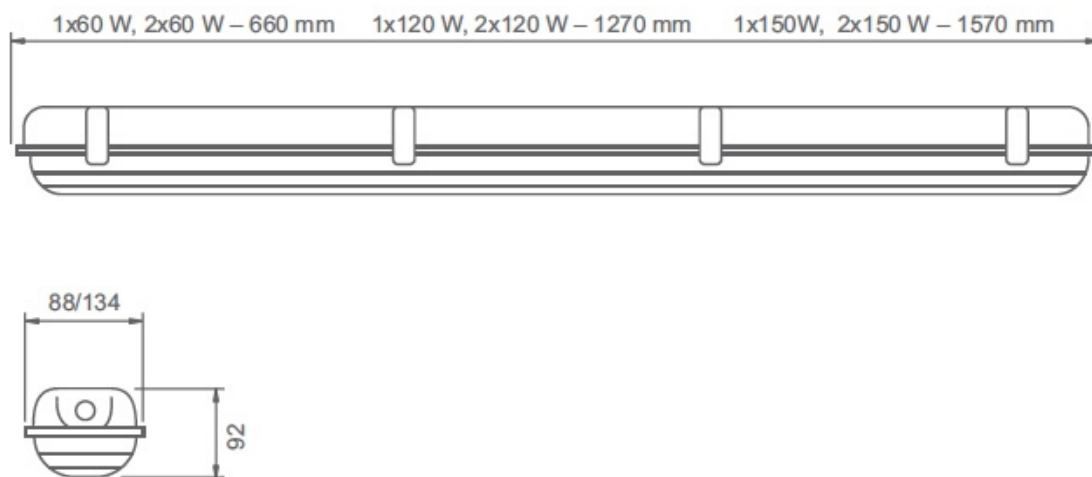

UWAGA: Zdjęcie poglądowe dla całej rodziny produktów.