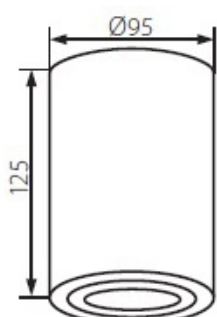

Nowoczesny design, elegancka prostota oraz opływowy kształt sprawiają, że oprawy BORD są jedną z najbardziej pożądanymi pozycjami w naszej ofercie.

Mają Państwo możliwość wyboru opraw w dwóch wersjach: pojedynczej oraz podwójnej, a teraz także w trzech różnych wariantach kolorystycznych: srebrnym, białym i czarnym, co daje szerokie możliwości doboru opraw do aranżacji wnętrza. Oprawy posiadają możliwość regulacji wychylenia źródła światła o 25°, co pozwala kierować rozsył światła w pożądane miejsce lub punkt.

Oprawa przystosowana jest do źródeł światła LED z trzonkiem GU10 (np.: z oferty Kanlux).

Oprawy BORD dzięki swoim opływowym kształtom, uniwersalnej kolorystyce oraz możliwości samodzielnego wyboru barwy światła idealnie pasują zarówno do wnętrz mieszkalnych jak i powierzchni komercyjnych.

BORD DLP-50