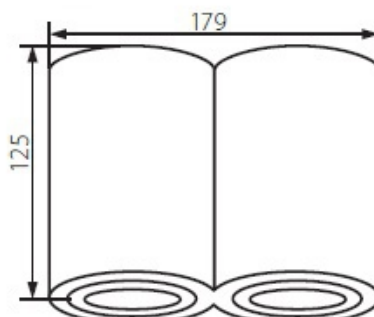

BORD DLP-250