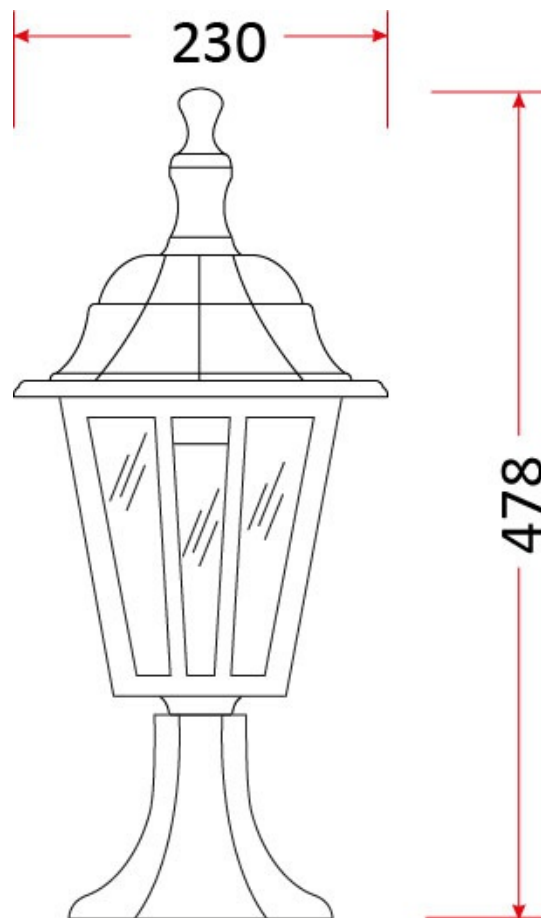

Lampa ogrodowa Retro-4024

Kod Elektriiko: 74728

UWAGA: Zdjęcie poglądowe dla całej rodziny produktów.

Dane techniczne:

- Trzonek **E27**
- Źródło światła **światłówka kompaktowa, żarówka tradycyjna lub LED**
- Moc **max. 60W**
- Kolor **czarny, klosz przezroczysty**
- Trzonek **E27**
- Źródło światła **światłówka kompaktowa, żarówka tradycyjna lub LED**
- Moc **max. 60W**
- Kolor **czarny, klosz przezroczysty**
- Napięcie zasilania **230V**
- Zgodność z normami europejskimi (CE) **TAK**
- Stopień ochrony IP **IP44**
- Zastosowanie **na zewnątrz**
- Oprawa stała **TAK**

Materiał: plastik

Kolor: czarny

Klosz: przezroczysty

Wymiar: wysokość 478mm, średnica 230mm

UWAGA: Zdjęcie poglądowe dla całej rodziny produktów.