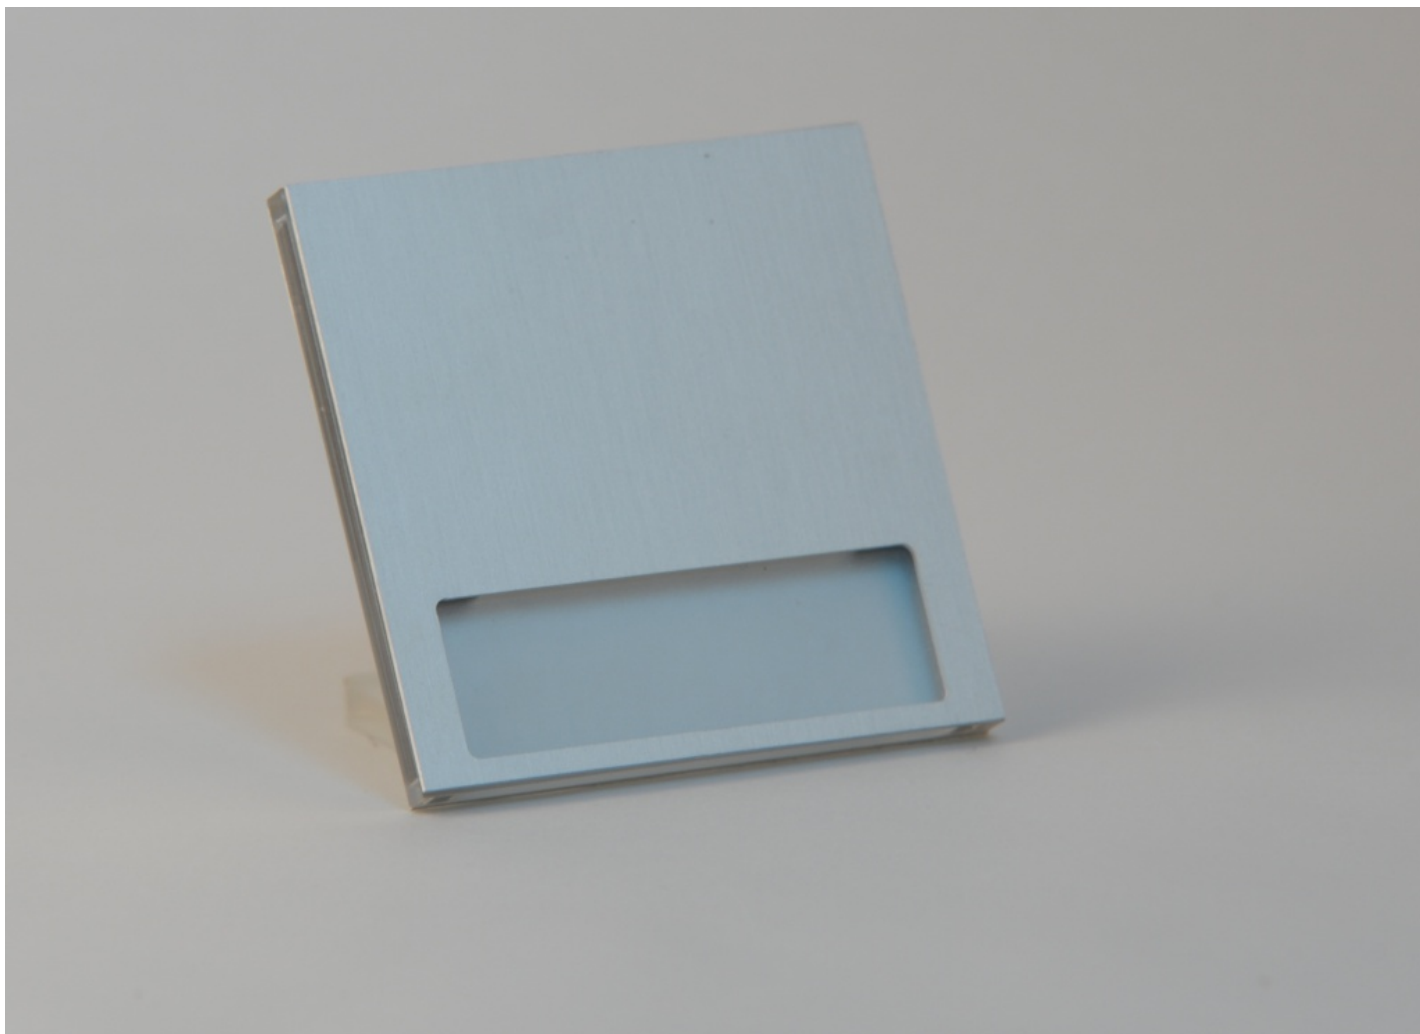

# Oprawa schodowa Alx LED aluminium srebrny biały ciepły fi60

Kod Elektriako: 76691

## Dane techniczne:

- Barwa światła **biała ciepła**
- Kolor **srebrny**
- Barwa światła **biała ciepła**
- Kolor **srebrny**

Oprawa schodowa Alx została zaprojektowana tak, aby światło było skierowane tylko w dół (downlight). Trudny, ale przez to ciekawy wzór dopełni każde, nawet najbardziej wymagające wnętrze. Zbudowana z najwyższej jakości aluminium oraz plexi satynowej na pierwszy rzut oka oddaje słuszne wrażenie solidnego i precyzyjnie wykonanego produktu. Oprawy Alx zainstalowane w ciągu komunikacyjnym oryginalnie dopełnią wystrój, a jednocześnie poprawią bezpieczeństwo w nocy. Zastosowana technologia LED jest nie tylko trwała, ale również najbardziej ekonomiczna.

## Dane techniczne:

-zasilanie 230V AC

- pobór mocy 1,2 W
- do puszki fi 50/60
- wymiar 76x76
- stopień ochrony IP20
- zastosowanie do wewnątrz
- gwarancja 24 miesiące
- CE