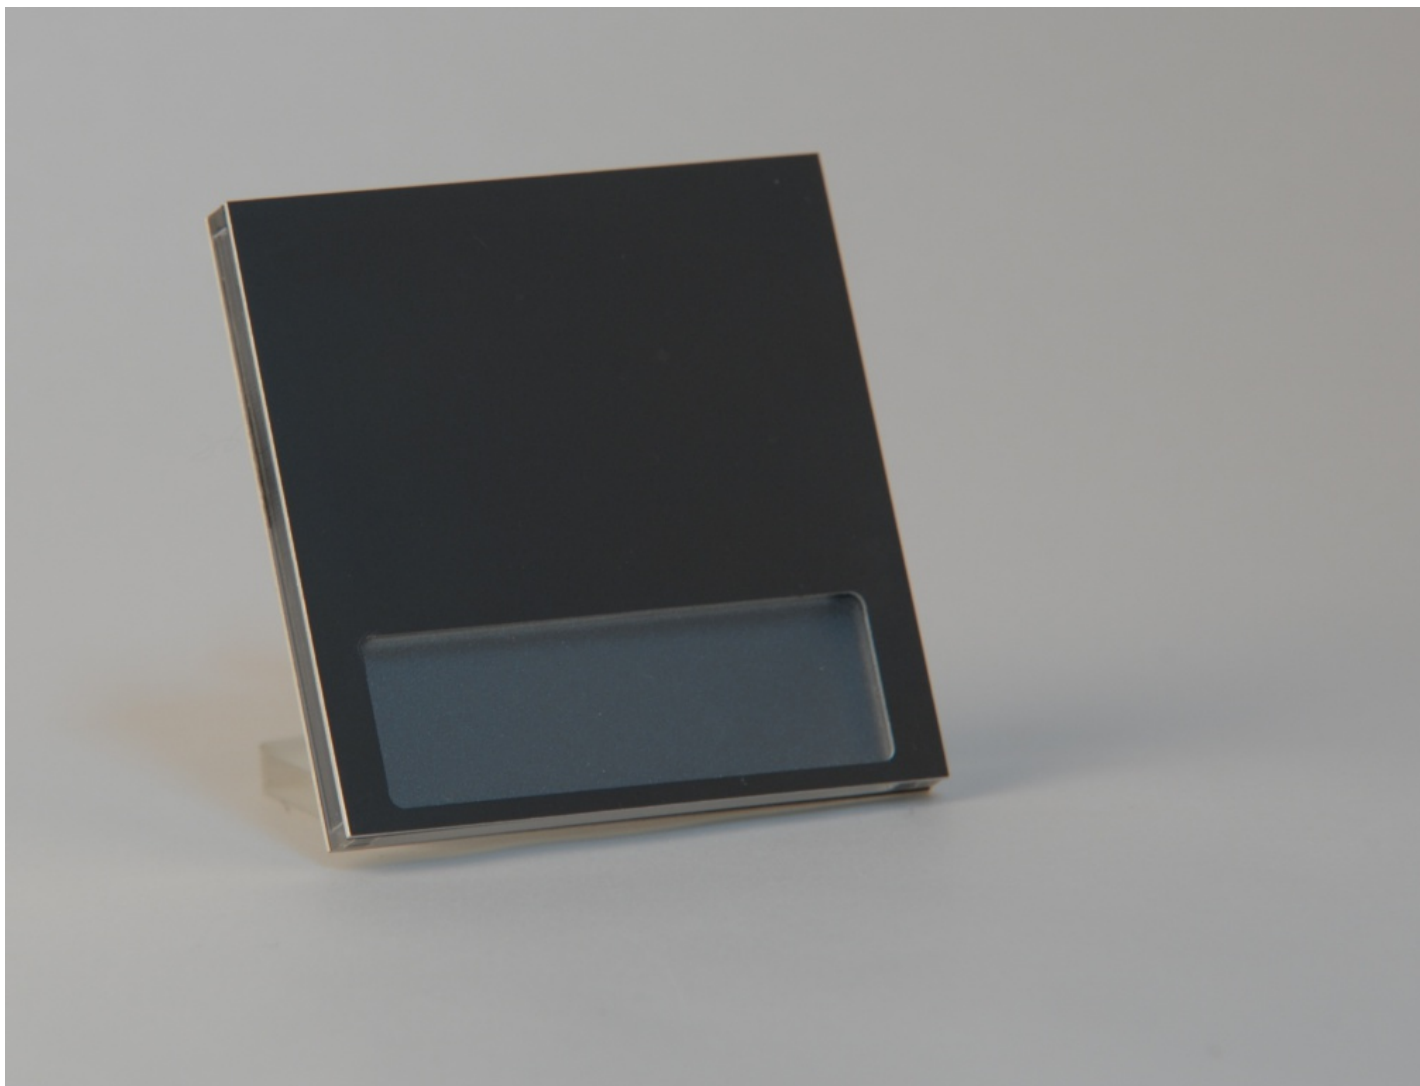

Oprawa schodowa Alx LED aluminium czarny biały ciepły fi60

Kod Elektriako: 76694

Dane techniczne:

- Barwa światła **biała ciepła**
- Kolor **czarny**
- Barwa światła **biała ciepła**
- Kolor **czarny**

Oprawa schodowa Alx została zaprojektowana tak, aby światło było skierowane tylko w dół (downlight). Trudny, ale przez to ciekawy wzór dopełni każde, nawet najbardziej wymagające wnętrze. Zbudowana z najwyższej jakości aluminium oraz plexi satynowej na pierwszy rzut oka oddaje słuszne wrażenie solidnego i precyzyjnie wykonanego produktu. Oprawy Alx zainstalowane w ciągu komunikacyjnym oryginalnie dopełnią wystrój, a jednocześnie poprawią bezpieczeństwo w nocy. Zastosowana technologia LED jest nie tylko trwała, ale również najbardziej ekonomiczna.

Dane techniczne:

-zasilanie 230V AC

- pobór mocy 1,2 W
- do puszki fi 50/60
- wymiar 76x76
- stopień ochrony IP20
- zastosowanie do wewnątrz
- gwarancja 24 miesiące
- CE