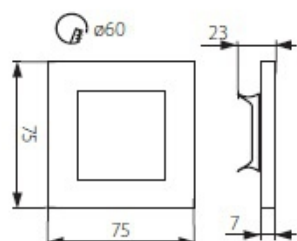

- 128 do wbudowania w podłoże pionowe

Fantazyjne oprawy akcentowe nadadzą każdemu domowi subtelnego blasku. Ich nowoczesny design połączony z atrakcyjnym efektem świecenia to doskonały pomysł na podświetlenie schodów, przedpokojów i korytarzy, a także na zaakcentowanie wystroju innych pomieszczeń. Unikatowa konstrukcja opraw zapewnia równomierną emisję światła, a zastosowane tu markowe diody LED gwarantują dużą energooszczędność - pobór mocy w pojedynczej oprawie to zaledwie 1,3W.

Cechy produktu:

- zasilanie: 220-240V,
- moc znamionowa: 1,3W,
- strumień świetlny: 13lm (3000K), 15lm (6500K),
- trwałość: 50 000h,
- temperatura barwowa: 3000K (WW) i 6500K (CW),
- do zastosowania wewnątrz budynków - IP20,
- 2xLED SMD.

APUS LED