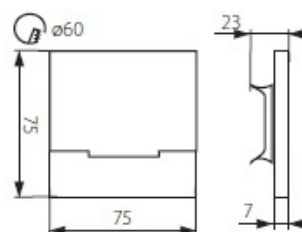

- 128 do wbudowania w podłoże pionowe

Fantazyjne oprawy akcentowe nadadzą każdemu domowi subtelnego blasku. Ich nowoczesny design połączony z atrakcyjnym efektem świecenia to doskonały pomysł na podświetlenie schodów, przedpokojów i korytarzy, a także na zaakcentowanie wystroju innych pomieszczeń. Unikatowa konstrukcja opraw zapewnia równomierną emisję światła, a zastosowane tu markowe diody LED gwarantują dużą energooszczędność - pobór mocy w pojedynczej oprawie to zaledwie 1,3W.

Cechy produktu:

- zasilanie: 220-240V,
- moc znamionowa: 1,3W,
- strumień świetlny: 13lm (3000K), 15lm (6500K),
- trwałość: 50 000h,
- temperatura barwowa: 3000K (WW) i 6500K (CW),
- do zastosowania wewnątrz budynków - IP20,
- 2xLED SMD.

SABIK LED