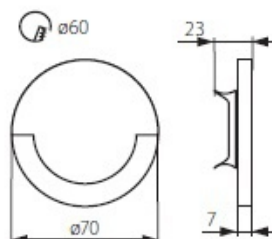

- 128 do wbudowania w podłoże pionowe

Fantazyjne oprawy akcentowe nadadzą każdemu domowi subtelnego blasku. Ich nowoczesny design połączony z atrakcyjnym efektem świecenia to doskonały pomysł na podświetlenie schodów, przedpokojów i korytarzy, a także na zaakcentowanie wystroju innych pomieszczeń. Unikatowa konstrukcja opraw zapewnia równomierną emisję światła, a zastosowane tu markowe diody LED gwarantują dużą energooszczędność - pobór mocy w pojedynczej oprawie to zaledwie 1,3W.

Cechy produktu:

- zasilanie: 220-240V,
- moc znamionowa: 1,3W,
- strumień świetlny: 13lm (3000K), 15lm (6500K),
- trwałość: 50 000h,
- temperatura barwowa: 3000K (WW) i 6500K (CW),
- do zastosowania wewnątrz budynków - IP20,
- 2xLED SMD.

SOLA LED