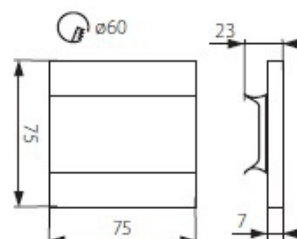

- 128 do wbudowania w podłoże pionowe

Fantazyjne oprawy akcentowe nadadzą każdemu domowi subtelnego blasku. Ich nowoczesny design połączony z atrakcyjnym efektem świecenia to doskonały pomysł na podświetlenie schodów, przedpokojów i korytarzy, a także na zaakcentowanie wystroju innych pomieszczeń. Unikatowa konstrukcja opraw zapewnia równomierną emisję światła, a zastosowane tu markowe diody LED gwarantują dużą energooszczędność - pobór mocy w pojedynczej oprawie to zaledwie 1,3W.

Cechy produktu:

- zasilanie: 220-240V,
- moc znamionowa: 1,3W,
- strumień świetlny: 13lm (3000K), 15lm (6500K),
- trwałość: 50 000h,
- temperatura barwowa: 3000K (WW) i 6500K (CW),
- do zastosowania wewnątrz budynków - IP20,
- 2xLED SMD.

TERRA LED