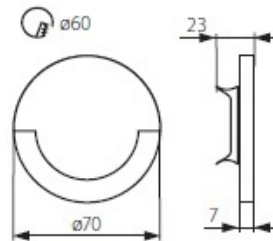

Fantazyjne oprawy akcentowe nadadzą każdemu domowi subtelny blask. Ich nowoczesny design połączony z atrakcyjnym efektem świecenia to doskonały pomysł na podświetlenie schodów, przedpokojów i korytarzy, a także na zaakcentowanie wystroju innych pomieszczeń. Unikatowa konstrukcja opraw zapewnia równomierną emisję światła, a zastosowane tu markowe diody LED gwarantują dużą energooszczędność - pobór mocy w pojedynczej oprawie to zaledwie 1,3W.

Cechy produktu:

- zasilanie: 220-240V,
- moc znamionowa: 1,3W,
- strumień świetlny: 13lm (3000K), 15lm (6500K),
- trwałość: 50 000h,
- temperatura barwowa: 3000K (WW) i 6500K (CW),
- do zastosowania wewnątrz budynków - IP20,
- 2xLED SMD.

SOLA LED