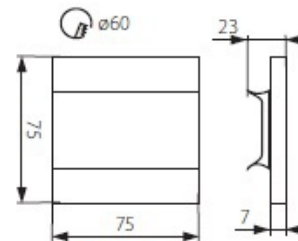

Fantazyjne oprawy akcentowe nadadzą każdemu domowi subtelny blask. Ich nowoczesny design połączony z atrakcyjnym efektem świecenia to doskonały pomysł na podświetlenie schodów, przedpokojów i korytarzy, a także na zaakcentowanie wystroju innych pomieszczeń. Unikatowa konstrukcja opraw zapewnia równomierną emisję światła, a zastosowane tu markowe diody LED gwarantują dużą energooszczędność - pobór mocy w pojedynczej oprawie to zaledwie 1,3W.

Cechy produktu:

- zasilanie: 220-240V,
- moc znamionowa: 1,3W,
- strumień świetlny: 13lm (3000K), 15lm (6500K),
- trwałość: 50 000h,
- temperatura barwowa: 3000K (WW) i 6500K (CW),
- do zastosowania wewnątrz budynków - IP20,
- 2xLED SMD.

TERRA LED