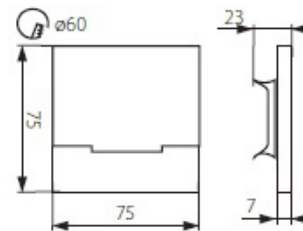

Fantazyjne oprawy akcentowe nadadzą każdemu domowi subtelny blask. Ich nowoczesny design połączony z atrakcyjnym efektem świecenia to doskonały pomysł na podświetlenie schodów, przedpokojów i korytarzy, a także na zaakcentowanie wystroju innych pomieszczeń. Unikatowa konstrukcja opraw zapewnia równomierną emisję światła, a zastosowane tu markowe diody LED gwarantują dużą energooszczędność - pobór mocy w pojedynczej oprawie to zaledwie 1,3W.

Cechy produktu:

- zasilanie: 220-240V,
- moc znamionowa: 1,3W,
- strumień świetlny: 13lm (3000K), 15lm (6500K),
- trwałość: 50 000h,
- temperatura barwowa: 3000K (WW) i 6500K (CW),
- do zastosowania wewnątrz budynków - IP20,
- 2xLED SMD.

SABIK LED