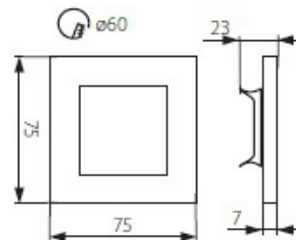

Fantazyjne oprawy akcentowe nadadzą każdemu domowi subtelny blask. Ich nowoczesny design połączony z atrakcyjnym efektem świecenia to doskonały pomysł na podświetlenie schodów, przedpokojów i korytarzy, a także na zaakcentowanie wystroju innych pomieszczeń. Unikatowa konstrukcja opraw zapewnia równomierną emisję światła, a zastosowane tu markowe diody LED gwarantują dużą energooszczędność - pobór mocy w pojedynczej oprawie to zaledwie 1,3W.

Cechy produktu:

- zasilanie: 220-240V,
- moc znamionowa: 1,3W,
- strumień świetlny: 13lm (3000K), 15lm (6500K),
- trwałość: 50 000h,
- temperatura barwowa: 3000K (WW) i 6500K (CW),
- do zastosowania wewnątrz budynków - IP20,
- 2xLED SMD.

APUS LED