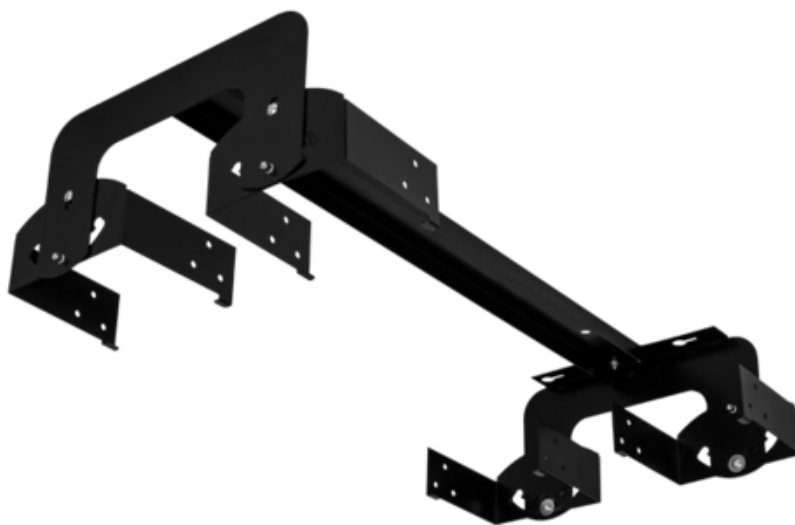

Flash New Led Uchwyt 2x Regulowany Czarny X5

Kod ElektriKo: 77472 Kod PXF: FL005.33.00X5 / PX2063893

UWAGA: Zdjęcie poglądowe dla całej rodziny produktów.

Dane techniczne:

- Waga **2,50 kg**
- EAN **5907769488320**
- Waga **2,50 kg**
- EAN **5907769488320**
- Kolor **Czarny**

Uchwyt do podwójnego montażu opraw, długość oprawy ma znaczenie, jest kilka wersji uchwytu