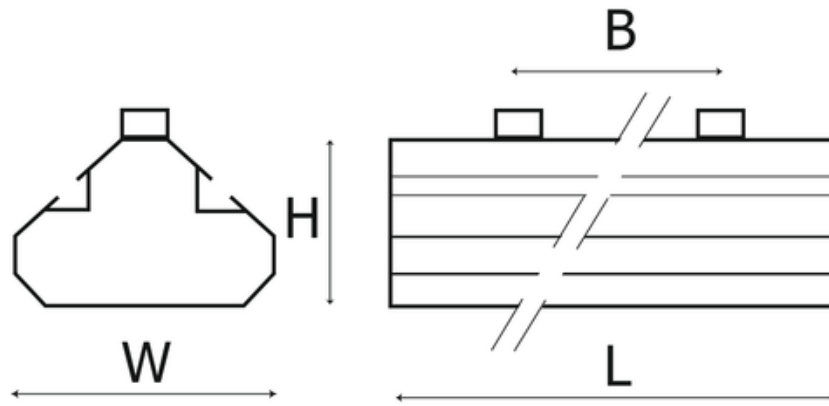

Uwaga: Okablowanie przelotowe na zapytanie

Wykonanie: Profil aluminiowy malowany elektrostatycznie (w standardzie kolor szary), klosz mikropryzmatyczny (MPRM) z PMMA lub klosz OPAL z poliwęglanu. Okablowanie przelotowe na zapytanie. W wersji zwieszanej: elementy umożliwiające zamocowanie zwieszaków w komplecie. Wersja naścienna: montaż oprawy do podłoża za pomocą dodatkowych otworów wykonanych w obudowie.

PX4022192 38W

1615

101

64

L - Długość

W - Szerokość

H - Wysokość / głębokość

UWAGA: Zdjęcie poglądowe dla całej rodziny produktów.