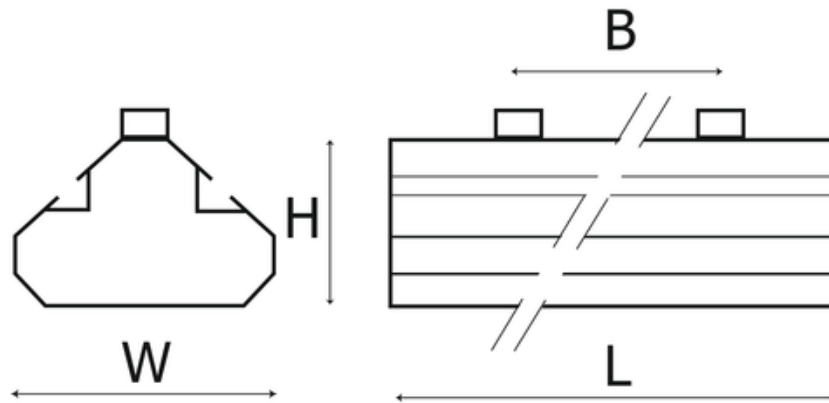

Uwaga: Okablowanie przelotowe na zapytanie

Wykonanie: Profil aluminiowy malowany elektrostatycznie (w standardzie kolor szary), klosz mikropryzmatyczny (MPRM) z PMMA lub klosz OPAL z poliwęglanu. Okablowanie przelotowe na zapytanie. W wersji zwieszanej: elementy umożliwiające zamocowanie zwieszaków w komplecie. Wersja naścienna: montaż oprawy do podłoża za pomocą dodatkowych otworów wykonanych w obudowie.

PX4022192 38W

1615

101

64

L - Długość

W - Szerokość

H - Wysokość / głębokość

UWAGA: Zdjęcie poglądowe dla całej rodziny produktów.