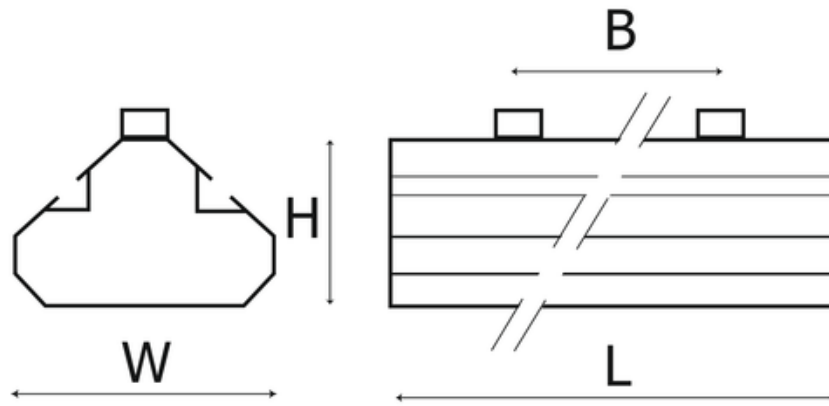

## Dane techniczne:

- Moc źródła światła **1x44W**
- Temperatura barwowa **4000K**
- Raster/przesłona **OPAL**
- Rodzaj montażu **naścienny**
- Moc źródła światła **1x44W**
- Temperatura barwowa **4000K**
- Raster/przesłona **OPAL**
- Rodzaj montażu **naścienny**
- Materiał obudowy **Aluminium**
- Odbłyśnik **Wysoki połysk**
- Źródło światła **LED**
- Liczba źródeł światła **1**
- Napięcie znamionowe **230 V**
- Rodzaj LED **5630**
- Zawiera źródło światła **Tak**
- Rodzaj osprzętu **Zasilacz**

PX4022192 38W

1615

101

64

L - Długość

W - Szerokość

H - Wysokość / głębokość

**UWAGA:** Zdjęcie poglądowe dla całej rodziny produktów.