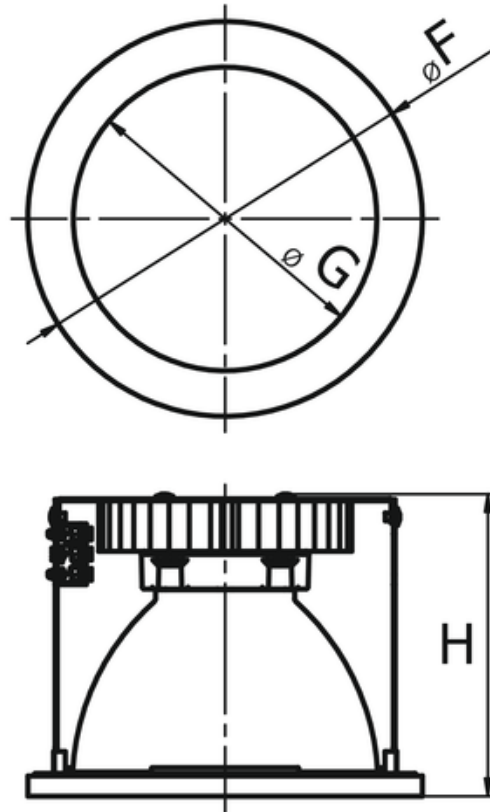

Oprawa downlight Bari Eco DI Led 195 10w 1140lm 830 Rf Biały Std

Kod ElektriKo: 77777 Kod PXF: DL001.1166.830.A000 / Px1487050

UWAGA: Zdjęcie poglądowe dla całej rodziny produktów.

Dane techniczne:

- Strumień świetlny oprawy **1140 lm**
- Temperatura barwowa **3000K**
- Waga **0,70 kg**
- Moc oprawy **10 W**
- Klasa ochronności **I**
- Strumień świetlny oprawy **1140 lm**
- Temperatura barwowa **3000K**
- Waga **0,70 kg**
- Moc oprawy **10 W**
- Klasa ochronności **I**
- Rodzaj montażu **Do sufitu podwieszanego**
- Materiał obudowy **Aluminium**
- Materiał klosza **Szkoło przezroczyste**
- Odbłyśnik **Wysoki połysk**
- Raster/przesłona **SH**
- Kolor klosza/pokrywy **Brak**

H	F	G
150	195	172
H - Wysokość / głębokość		
F - Średnica zewnętrzna		
G - Średnica wewnętrzna		

UWAGA: Zdjęcie poglądowe dla całej rodziny produktów.

UWAGA: Zdjęcie poglądowe dla całej rodziny produktów.

UWAGA: Zdjęcie poglądowe dla całej rodziny produktów.

UWAGA: Zdjęcie poglądowe dla całej rodziny produktów.