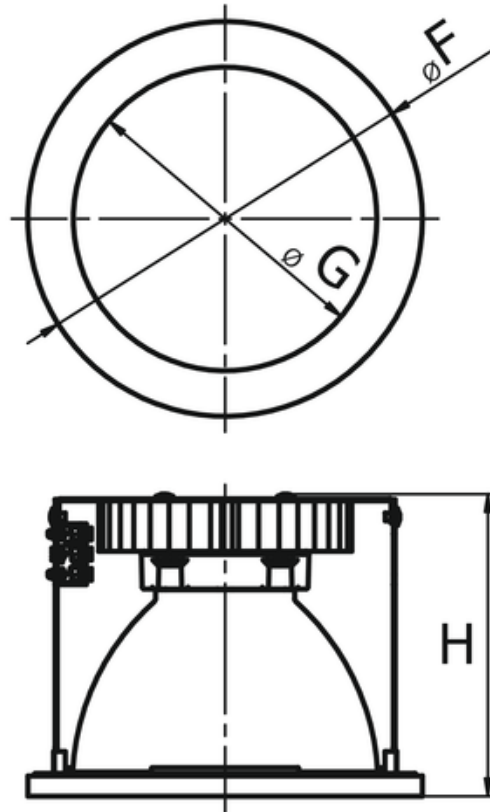

Oprawa downlight Bari Eco DI Led 195 10w 1160lm 840 Rf Biały Std

Kod ElektriKo: 77778 Kod PXF: DL001.1166.840.A000 / Px1487057

UWAGA: Zdjęcie poglądowe dla całej rodziny produktów.

Dane techniczne:

- Strumień świetlny oprawy **1160 lm**
- Temperatura barwowa **4000K**
- Waga **0,70 kg**
- Moc oprawy **10 W**
- Klasa ochronności **I**
- Strumień świetlny oprawy **1160 lm**
- Temperatura barwowa **4000K**
- Waga **0,70 kg**
- Moc oprawy **10 W**
- Klasa ochronności **I**
- Rodzaj montażu **Do sufitu podwieszanego**
- Materiał obudowy **Aluminium**
- Materiał klosza **Szkoło przezroczyste**
- Odbłyśnik **Wysoki połysk**
- Raster/przesłona **SH**
- Kolor klosza/pokrywy **Brak**

H	F	G
150	195	172
H - Wysokość / głębokość		
F - Średnica zewnętrzna		
G - Średnica wewnętrzna		

UWAGA: Zdjęcie poglądowe dla całej rodziny produktów.

UWAGA: Zdjęcie poglądowe dla całej rodziny produktów.

UWAGA: Zdjęcie poglądowe dla całej rodziny produktów.

UWAGA: Zdjęcie poglądowe dla całej rodziny produktów.