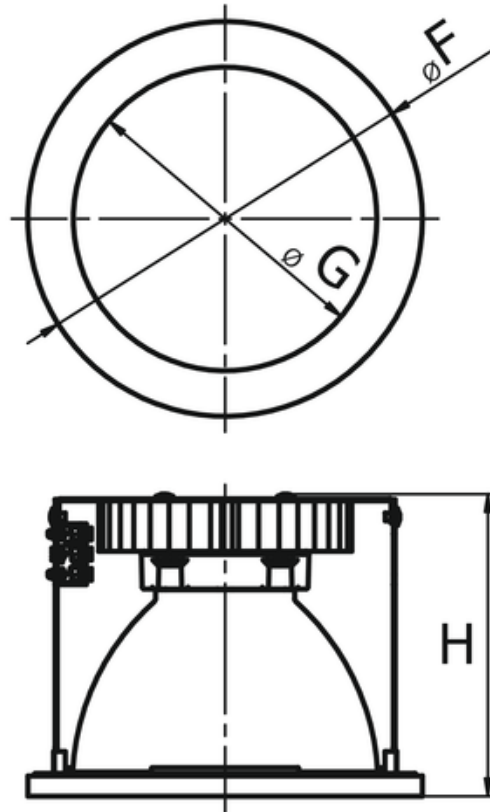

Oprawa downlight Bari Eco DI Led 195 15w 1560lm 830 Rf Biały Std

Kod ElektriKo: 77779 Kod PXF: DL002.1166.830.A000 / Px1487064

UWAGA: Zdjęcie poglądowe dla całej rodziny produktów.

Dane techniczne:

- Strumień świetlny oprawy **1560 lm**
- Temperatura barwowa **3000K**
- Waga **0,70 kg**
- Moc oprawy **15 W**
- Klasa ochronności **I**
- Strumień świetlny oprawy **1560 lm**
- Temperatura barwowa **3000K**
- Waga **0,70 kg**
- Moc oprawy **15 W**
- Klasa ochronności **I**
- Rodzaj montażu **Do sufitu podwieszanego**
- Materiał obudowy **Aluminium**
- Materiał klosza **Szkoło przezroczyste**
- Odbłyśnik **Wysoki połysk**
- Raster/przesłona **SH**
- Kolor klosza/pokrywy **Brak**

H	F	G
150	195	172
H - Wysokość / głębokość		
F - Średnica zewnętrzna		
G - Średnica wewnętrzna		

UWAGA: Zdjęcie poglądowe dla całej rodziny produktów.

UWAGA: Zdjęcie poglądowe dla całej rodziny produktów.

UWAGA: Zdjęcie poglądowe dla całej rodziny produktów.

UWAGA: Zdjęcie poglądowe dla całej rodziny produktów.