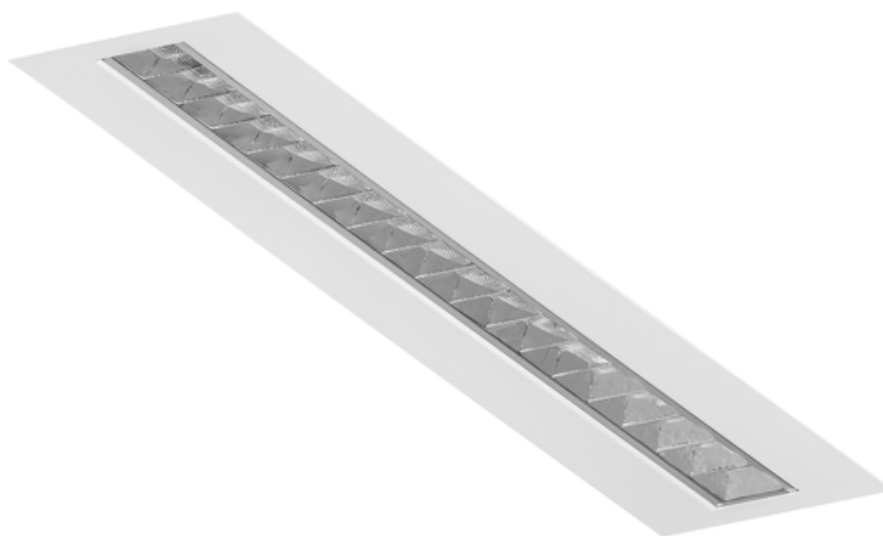

Simple Led 595x134 17w 1590lm 830 Opal Biały Std

Kod ElektriKo: 77791 Kod PXF: CH001.1111.830.A000 / PX2066001

UWAGA: Zdjęcie poglądowe dla całej rodziny produktów.

Dane techniczne:

- Info **OPAL 600**
- Strumień świetlny oprawy **1590 lm**
- Temperatura barwowa **3000K**
- Waga **2,00 kg**
- Moc oprawy **17 W**
- Raster / przesłona **OPAL**
- Info **OPAL 600**
- Strumień świetlny oprawy **1590 lm**
- Temperatura barwowa **3000K**
- Waga **2,00 kg**
- Moc oprawy **17 W**
- Raster / przesłona **OPAL**
- Rodzaj montażu **Wbudowany**
- Materiał obudowy **Blacha stalowa**
- Odbłyśnik **Wysoki połysk**
- Kolor klosza/pokrywy **Brak**

- Źródło światła **LED**
- Liczba źródeł światła **1**
- Napięcie znamionowe **230 V**
- Rodzaj LED **5630**
- Zawiera źródło światła **Tak**
- Rodzaj osprzętu **Zasilacz**
- Kolor **Biały**
- Barwa światła **Biała**
- Wskaźnik oddawania barw **80**
- Klasa oprawy **I**
- Rozsył światła **DI**
- Klasa ochronności **I**
- Stopień ochrony (IP) **IP40**
- CE **Tak**
- Klasa energetyczna **A+**

Oprawa oświetleniowa o uniwersalnym zastosowaniu we wszystkich typach pomieszczeń biurowych tj. korytarze, sale konferencyjne, pomieszczenia z komputerami. Simple LED została wykonana w wersji z rastrem parabolicznym (PAR) oraz z kloszem opal (OPAL). Produkt wyposażono w zasilacze o współczynniku mocy $\cos \varphi > 0,95$. Możliwość sterowania oświetleniem DALI - na zapytanie.

Wykonanie: obudowa ze blachy stalowej malowanej elektrostatycznie (w standardzie kolor biały), raster paraboliczny (PAR) z płytą mikropryzmatyczną (MPRM) lub klosz opal (OPAL) z poliwęglanu

Montaż: sufitach podwieszanych 600x600 o widocznej konstrukcji nośnej. Oprawę należy montować w połączeniu z istniejącymi płytami stropu, które nie wchodzą w zakres zamówienia.