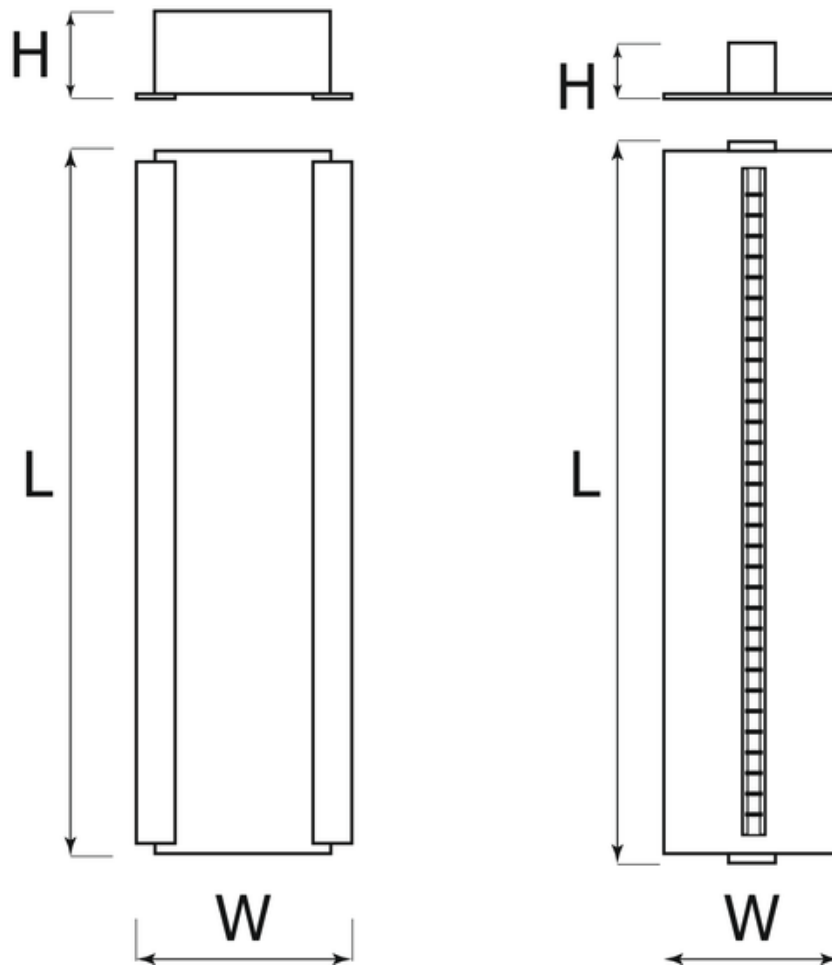

Simple Led 595x134 17w 1590lm 830 Opal Biały Std

Kod ElektriKo: 77791 Kod PXF: CH001.1111.830.A000 / PX2066001

UWAGA: Zdjęcie poglądowe dla całej rodziny produktów.

Dane techniczne:

- Info **OPAL 600**
- Strumień świetlny oprawy **1590 lm**
- Temperatura barwowa **3000K**
- Waga **2,00 kg**
- Moc oprawy **17 W**
- Raster / przesłona **OPAL**
- Info **OPAL 600**
- Strumień świetlny oprawy **1590 lm**
- Temperatura barwowa **3000K**
- Waga **2,00 kg**
- Moc oprawy **17 W**
- Raster / przesłona **OPAL**
- Rodzaj montażu **Wbudowany**
- Materiał obudowy **Blacha stalowa**
- Odbłyśnik **Wysoki połysk**
- Kolor klosza/pokrywy **Brak**

Wykonanie: obudowa ze blachy stalowej malowanej elektrostatycznie (w standardzie kolor biały), raster paraboliczny (PAR) z płytą mikropryzmatyczną (MPRM) lub klosz opal (OPAL) z poliwęglanu

Montaż: sufitach podwieszanych 600x600 o widocznej konstrukcji nośnej. Oprawę należy montować w połączeniu z istniejącymi płytami stropu, które nie wchodzą w zakres zamówienia.

L - Długość

W - Szerokość

H - Wysokość / głębokość

C - Długość wbudowania

D - Szerokość wbudowania

E - Głębokość wbudowania

UWAGA: Zdjęcie poglądowe dla całej rodziny produktów.

UWAGA: Zdjęcie poglądowe dla całej rodziny produktów.