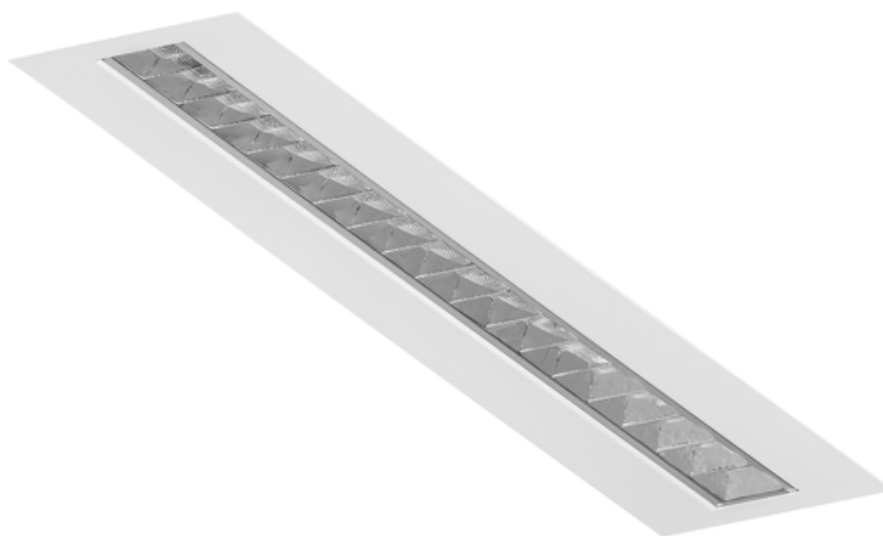

Simple Led 595x134 31w 3120lm 830 Opal Biały Std

Kod ElektriKo: 77793 Kod PXF: CH002.1111.830.A000 / PX2066015

UWAGA: Zdjęcie poglądowe dla całej rodziny produktów.

Dane techniczne:

- Info **OPAL 600**
- Strumień świetlny oprawy **3120 lm**
- Temperatura barwowa **3000K**
- Waga **2,00 kg**
- Moc oprawy **31 W**
- Raster / przesłona **OPAL**
- Info **OPAL 600**
- Strumień świetlny oprawy **3120 lm**
- Temperatura barwowa **3000K**
- Waga **2,00 kg**
- Moc oprawy **31 W**
- Raster / przesłona **OPAL**
- Rodzaj montażu **Wbudowany**
- Materiał obudowy **Blacha stalowa**
- Odbłyśnik **Wysoki połysk**
- Kolor klosza/pokrywy **Brak**

- Źródło światła **LED**
- Liczba źródeł światła **1**
- Napięcie znamionowe **230 V**
- Rodzaj LED **5630**
- Zawiera źródło światła **Tak**
- Rodzaj osprzętu **Zasilacz**
- Kolor **Biały**
- Barwa światła **Biała**
- Wskaźnik oddawania barw **80**
- Klasa oprawy **I**
- Rozsył światła **DI**
- Klasa ochronności **I**
- Stopień ochrony (IP) **IP40**
- CE **Tak**
- Klasa energetyczna **A+**

Oprawa oświetleniowa o uniwersalnym zastosowaniu we wszystkich typach pomieszczeń biurowych tj. korytarze, sale konferencyjne, pomieszczenia z komputerami. Simple LED została wykonana w wersji z rastrem parabolicznym (PAR) oraz z kloszem opal (OPAL). Produkt wyposażono w zasilacze o współczynniku mocy $\cos \varphi > 0,95$. Możliwość sterowania oświetleniem DALI - na zapytanie.

Wykonanie: obudowa ze blachy stalowej malowanej elektrostatycznie (w standardzie kolor biały), raster paraboliczny (PAR) z płytą mikropryzmatyczną (MPRM) lub klosz opal (OPAL) z poliwęglanu

Montaż: sufitach podwieszanych 600x600 o widocznej konstrukcji nośnej. Oprawę należy montować w połączeniu z istniejącymi płytami stropu, które nie wchodzą w zakres zamówienia.