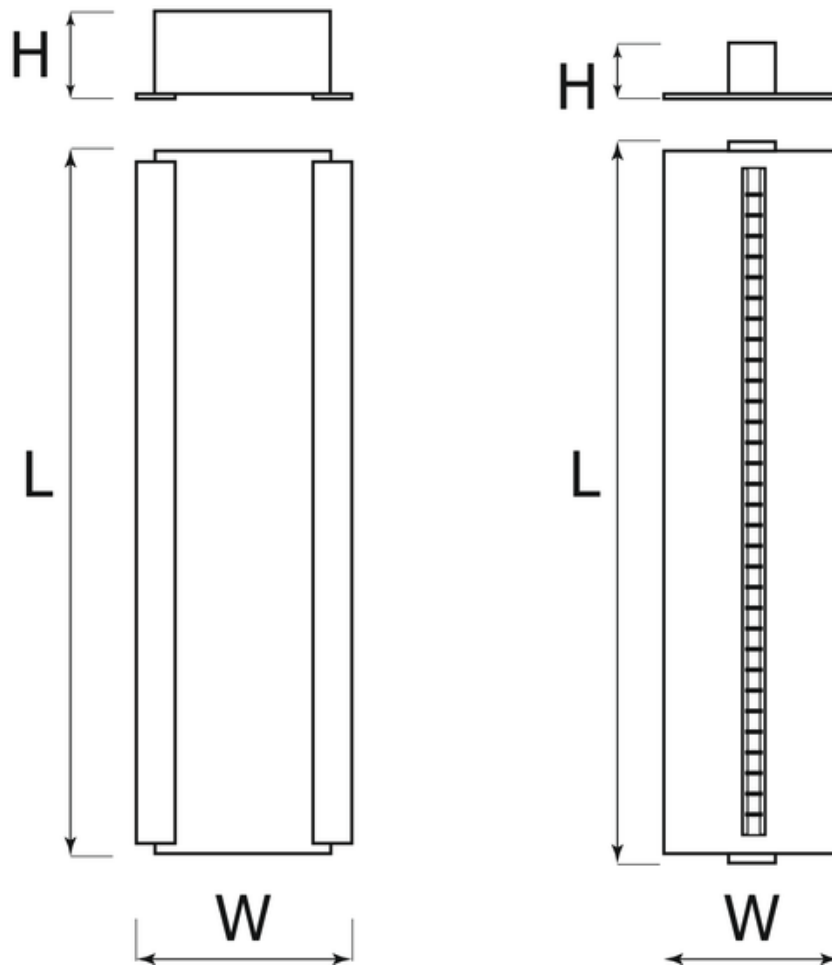

Simple Led 595x134 31w 3120lm 830 Opal Biały Std

Kod ElektriKo: 77793 Kod PXF: CH002.1111.830.A000 / PX2066015

UWAGA: Zdjęcie poglądowe dla całej rodziny produktów.

Dane techniczne:

- Info **OPAL 600**
- Strumień świetlny oprawy **3120 lm**
- Temperatura barwowa **3000K**
- Waga **2,00 kg**
- Moc oprawy **31 W**
- Raster / przesłona **OPAL**
- Info **OPAL 600**
- Strumień świetlny oprawy **3120 lm**
- Temperatura barwowa **3000K**
- Waga **2,00 kg**
- Moc oprawy **31 W**
- Raster / przesłona **OPAL**
- Rodzaj montażu **Wbudowany**
- Materiał obudowy **Blacha stalowa**
- Odbłyśnik **Wysoki połysk**
- Kolor klosza/pokrywy **Brak**

Wykonanie: obudowa ze blachy stalowej malowanej elektrostatycznie (w standardzie kolor biały), raster paraboliczny (PAR) z płytą mikropryzmatyczną (MPRM) lub klosz opal (OPAL) z poliwęglanu

Montaż: sufitach podwieszanych 600x600 o widocznej konstrukcji nośnej. Oprawę należy montować w połączeniu z istniejącymi płytami stropu, które nie wchodzą w zakres zamówienia.

L - Długość

W - Szerokość

H - Wysokość / głębokość

C - Długość wbudowania

D - Szerokość wbudowania

E - Głębokość wbudowania

UWAGA: Zdjęcie poglądowe dla całej rodziny produktów.

UWAGA: Zdjęcie poglądowe dla całej rodziny produktów.