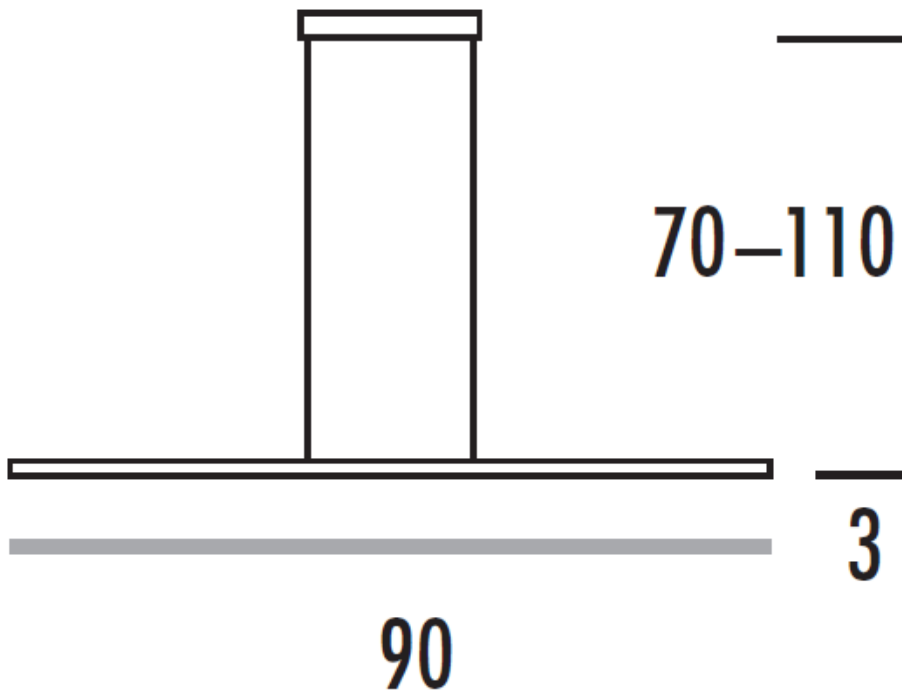

Lampa wisząca KRESKA LS LED 90cm INOX

Kod ElektriKo: 78422 Kod Elmarco: KRESKA LS LED 90cm INOX

UWAGA: Zdjęcie poglądowe dla całej rodziny produktów.

Dane techniczne:

- Moc **24W**
- Stopień ochrony IP **IP20**
- Kolor **inox**
- Moc **24W**
- Stopień ochrony IP **IP20**
- Kolor **inox**
- Szerokość **90 cm**
- Głębokość **3 cm**
- Zalecane źródło światła **24W LED (incl.)**
- Kolor metalu chrom /inox
- Przeznaczenie **biura, hotele, inne...**
- Gwint/trzonek **LED integralny**
- Liczba źródeł: **1**
- Materiały: (oprawy wewn.) **metal**
- Typ Źródła: **LED**
- Wykończenie: (metal) **chrom/połysek, inox/mat**
- Wzornictwo/styl **nowoczesne**