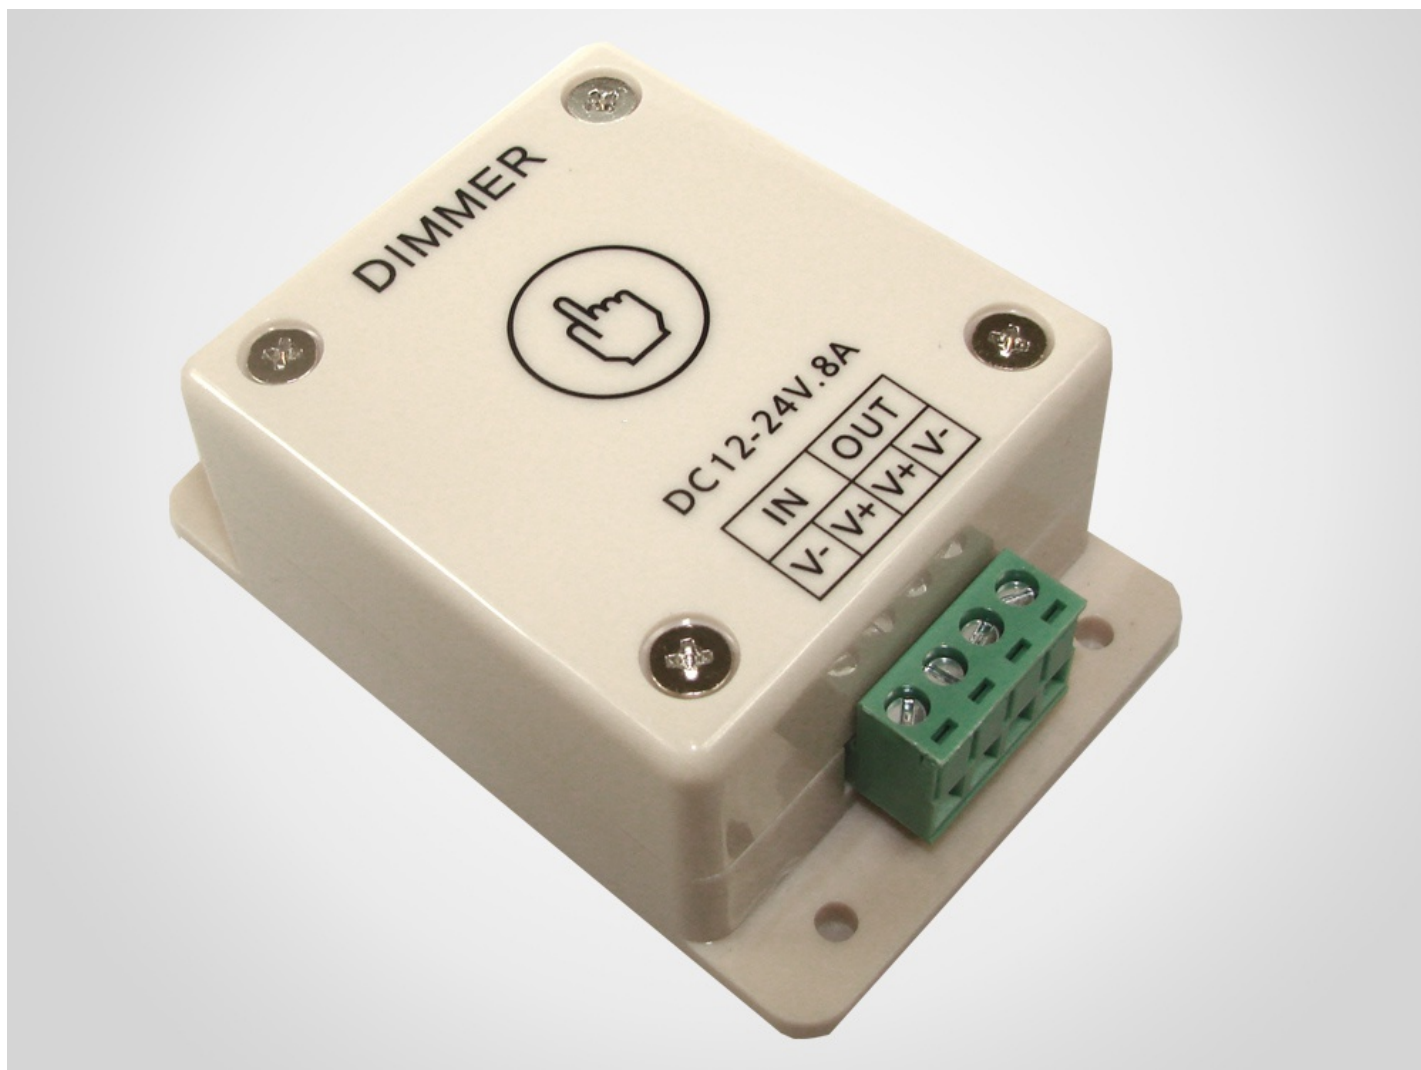

# Ściemniacz LED dotykowy 1 kanał 1A 5-24V

Kod ElektriKo: 78593 Kod Bowi: 006413

## Dane techniczne:

- Napięcie [V] **5-24V**
- Natężenie prądu [A] **1A**
- Napięcie [V] **5-24V**
- Natężenie prądu [A] **1A**