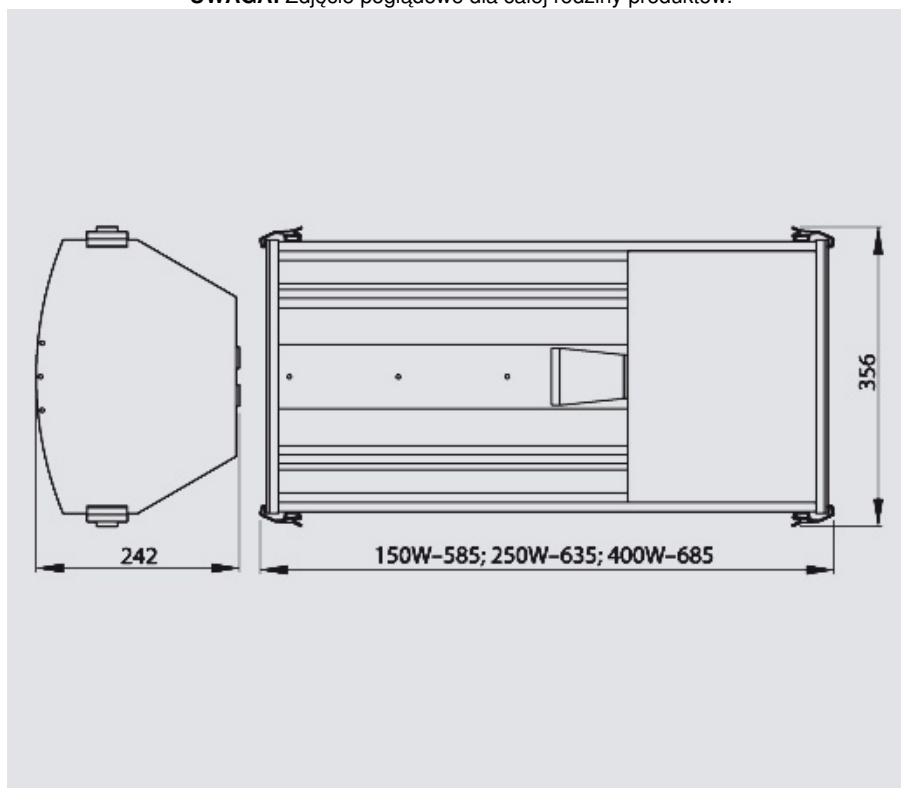

Oprawa OPSbw-250

Kod ElektriKo: 7895 Kod Elgo: EW-WO0020-31

odbłyśnik
asymetryczny

odbłyśnik
symetryczny

zawieszenie
regulowane

UWAGA: Zdjęcie poglądowe dla całej rodziny produktów.

Dane techniczne:

- Moc **250W**
- Trzonek **E40**
- Źródło światła **wysokoprężna lampa sodowa**
- Układ optyczny **odbł. symetryczny wąski**
- Uchwyt **regulowany**
- Moc **250W**
- Trzonek **E40**
- Źródło światła **wysokoprężna lampa sodowa**
- Układ optyczny **odbł. symetryczny wąski**
- Uchwyt **regulowany**
- Napięcie zasilania **230V**
- Klasa ochronności **I**
- Dopuszczenie montażu na powierzchniach normalnie palnych **TAK**
- Certyfikat Gost-R **TAK**
- Selekttywne zbieranie sprzętu elektrycznego i elektronicznego **TAK**
- Zgodność z normami europejskimi (CE) **TAK**
- Stopień ochrony IP **IP65**
- Zastosowanie **na zewnątrz i wewnątrz**
- Stopień ochrony mechanicznej IK **IK 10**

NOVA

Opis techniczny

- jednoczęściowy korpus komory osprzętu wykonany z łączonych profili aluminiowych, szczelnie zamknięty na stałe hartowaną szybą szklaną
- boki korpusu z tworzywa sztucznego – politlenku fenylenu PPO (noryl), z wylewanymi uszczelkami, szczelnie zapinane specjalnymi zamkami
- przegroda termiczna pomiędzy komorą osprzętu i komorą źródła światła
- odbłyśnik z blachy aluminiowej
 - asymetryczny
 - - symetryczny o rozsyle wąskim lub szerokim
- ażurowa siatka ochronna z drutu stalowego, ocynkowanego
- szybkozłącze do podłączenia zasilania w korpusie
- filtr zapobiegający zasysaniu nieczystości przy stygnięciu oprawy
- kompletny osprzęt elektryczny na wysuwanym panelu, umieszczonym wewnątrz komory osprzętu
- stateczniki magnetyczne, kompensacja mocy biernej

Wymiary

UWAGA: Zdjęcie poglądowe dla całej rodziny produktów.

UWAGA: Zdjęcie poglądowe dla całej rodziny produktów.

UWAGA: Zdjęcie poglądowe dla całej rodziny produktów.