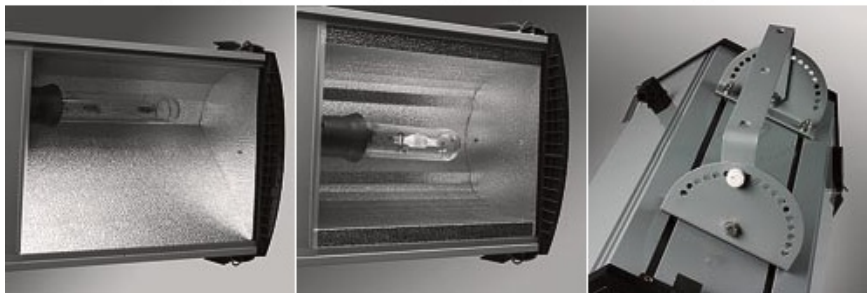

Oprawa OPSbw-250

Kod ElektriKo: 7895 Kod Elgo: EW-WO0020-31

odbłyśnik
asymetryczny

odbłyśnik
symetryczny

zawieszenie
regulowane

UWAGA: Zdjęcie poglądowe dla całej rodziny produktów.

Dane techniczne:

- Moc **250W**
- Trzonek **E40**
- Źródło światła **wysokoprężna lampa sodowa**
- Układ optyczny **odbł. symetryczny wąski**
- Uchwyt **regulowany**
- Moc **250W**
- Trzonek **E40**
- Źródło światła **wysokoprężna lampa sodowa**
- Układ optyczny **odbł. symetryczny wąski**
- Uchwyt **regulowany**
- Napięcie zasilania **230V**
- Klasa ochronności **I**
- Dopuszczenie montażu na powierzchniach normalnie palnych **TAK**
- Certyfikat Gost-R **TAK**
- Selekttywne zbieranie sprzętu elektrycznego i elektronicznego **TAK**
- Zgodność z normami europejskimi (CE) **TAK**
- Stopień ochrony IP **IP65**
- Zastosowanie **na zewnątrz i wewnątrz**
- Stopień ochrony mechanicznej IK **IK 10**

NOVA

Opis techniczny

- jednoczęściowy korpus komory osprzętu wykonany z łączonych profili aluminiowych, szczelnie zamknięty na stałe hartowaną szybą szklaną
- boki korpusu z tworzywa sztucznego – politlenku fenylenu PPO (noryl), z wylewanymi uszczelkami, szczelnie zapinane specjalnymi zamkami
- przegroda termiczna pomiędzy komorą osprzętu i komorą źródła światła
- odbłyśnik z blachy aluminiowej
 - asymetryczny
 - - symetryczny o rozsyle wąskim lub szerokim
- ażurowa siatka ochronna z drutu stalowego, ocynkowanego
- szybkozłącze do podłączenia zasilania w korpusie
- filtr zapobiegający zasysaniu nieczystości przy stygnięciu oprawy
- kompletny osprzęt elektryczny na wysuwanym panelu, umieszczonym wewnątrz komory osprzętu
- stateczniki magnetyczne, kompensacja mocy biernej

Zastosowanie

oświetlanie zamkniętych hal i obiektów sportowych, magazynów przemysłowych, a także przemysłowych obiektów otwartych, itp.

Sposób montażu

- na stropie lub ścianie za pomocą:
 - uchwytu z regulacją kąta nachylenia
 - uchwytu stałego