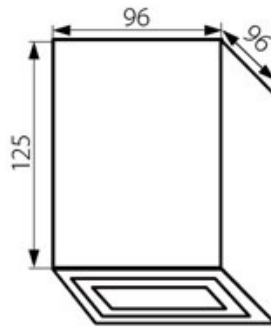

## Dane techniczne:

- Moc max 25W
- Kolor biały
- Moc max 25W
- Kolor biały
- 405 zasilanie 220-240V
- 1090 częstotliwość znamionowa 50/60Hz
- 176 ochrona przed ciałami stałymi przekraczającymi 12mm
- 179 do zastosowania wewnątrz
- 93 trzonek GU10
- 125 do nbudowania od dołu na podłożu stałym
- 1670 źródło światła led SMD
- 1565 zakres regulacji wertykalnej 25 stopni
- 883 moc max 25W