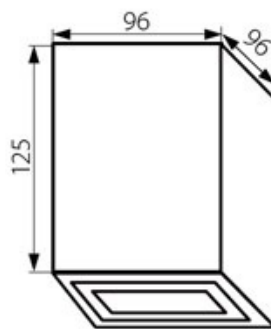

Sufitowa oprawa punktowa Gord Dlp 50-B

Kod ElektriKo: 79915 Kod Kanlux: 25471

Dane techniczne:

- Moc max 25W
- Kolor czarny
- Moc max 25W
- Kolor czarny
- 405 zasilanie 220-240V
- 1090 częstotliwość znamionowa 50/60Hz
- 176 ochrona przed ciałami stałymi przekraczającymi 12mm
- 179 do zastosowania wewnątrz
- 93 trzonek GU10
- 125 do nabudowania od dołu na podłożu stałym
- 1670 źródło światła led SMD

- 1565 zakres regulacji wertykalnej 25 stopni
- 883 moc max 25W

GORD DLP-50