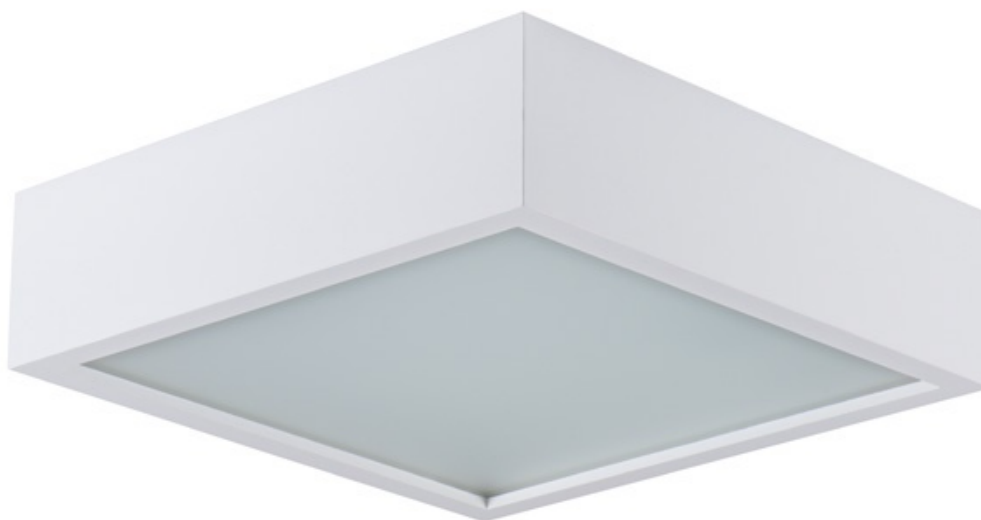

# Plafoniera Mersa 300-W/M

Kod ElektriKo: 79923 Kod Kanlux: 25675

## Dane techniczne:

- Moc 2x max 40W
- Kolor **biały matowy**
- Moc 2x max 40W
- Kolor **biały matowy**
- 405 zasilanie 220-240V
- 1090 częstotliwość znamionowa 50/60Hz
- 176 ochrona przed ciałami stałymi przekraczającymi 12mm
- 179 do zastosowania wewnątrz
- 185 pierwsza klasa ochronności
- 124 do nabudowania na podłożu pionowym lub od dołu na podłożu stałym
- 79 trzonek E27
- 1098 zacisk 3 x 1 mm<sup>2</sup>