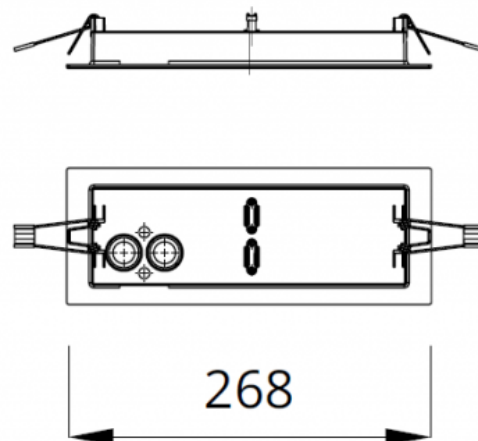

INFINITY II obudowa montażowa do sufitów podwieszanych biała

Kod ElektriKo: 80074 Kod Awex: IF2/REC/WH

Dane techniczne:

- Długość **268mm**
- Kolor **biały**
- Długość **268mm**
- Kolor **biały**

Wysokiej jakości obudowa do sufitów podwieszanych.