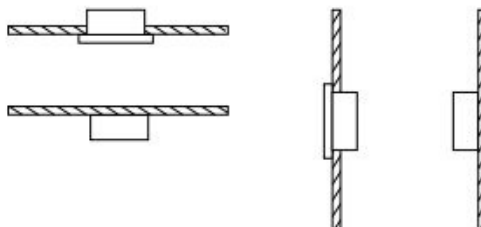

# Lampa awaryjna Uchwyt montażowy 30° do opraw ITECH

Kod ElektriKo: 80363 Kod TM Technologie: TM-AKC.MC.IT.02

Montaż  
Mounting

Aksesoria  
Accessories