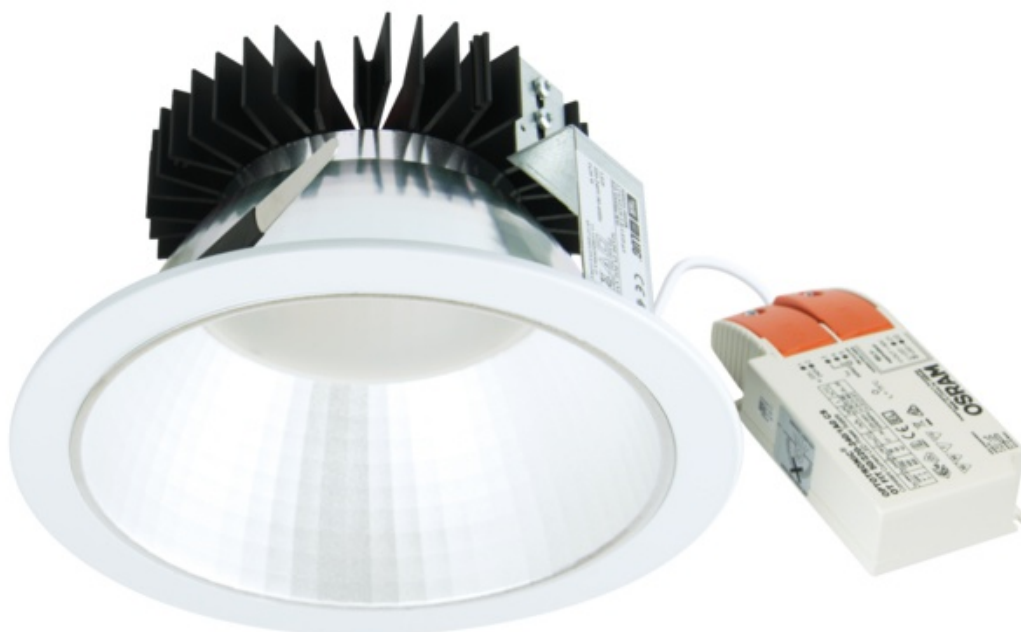

# Oprawa downlight Lugstar Lb Led P/t Ed 4250lm/830 Mat Ip20 70° Biały Gen.2

Kod ElektriKo: 81084 Kod LUG: 300031.00056

## Dane techniczne:

- Moc **39W LED / 44W oprawy**
- Strumień świetlny lampy [lm] **5300lm LED / 3950lm oprawy**
- Temperatura barwowa [K] **3000K**
- Współczynnik oddawania barw [Ra] **>80**
- Waga **0.70**
- Moc **39W LED / 44W oprawy**
- Strumień świetlny lampy [lm] **5300lm LED / 3950lm oprawy**
- Temperatura barwowa [K] **3000K**
- Współczynnik oddawania barw [Ra] **>80**
- Waga **0.70**
- Napięcie zasilania **230V AC**
- Klasa ochronności **I**
- Dopuszczenie montażu na powierzchniach normalnie palnych **TAK**
- Zgodność z normami europejskimi (CE) **TAK**

- Źródło światła **LED**
- Stopień ochrony IP **IP20/44**
- Stopień ochrony mechanicznej IK **IK10/05**

Dekoracyjna oprawa typu downlight do zabudowy w sufitach podwieszanych o stopniu szczelności IP20 i IP44, na źródła światła LED, UGR < 19

## **DANE MECHANICZNE**

Obudowa: aluminium

Kolor: biały

Sposób montażu: w suficie przy pomocy uchwytów (w komplecie)