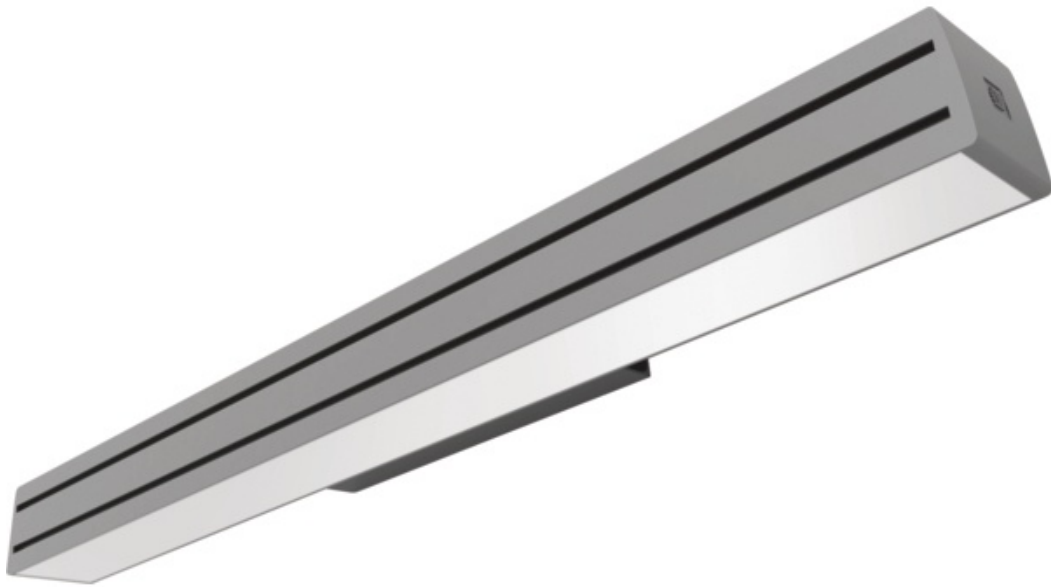

Kinkiet Argus Wall 1 Led 1200 Ed 3100lm/830 Plx Ip44 Di Szary

Kod ElektriKo: 81597 Kod LUG: 010152.5I03.642

Dane techniczne:

- Strumień świetlny lampy [lm] **4200lm LED/ 3100lm oprawy**
- Temperatura barwowa [K] **3000**
- Moc [W] **40W LED/ 44W oprawy**
- Strumień świetlny lampy [lm] **4200lm LED/ 3100lm oprawy**
- Temperatura barwowa [K] **3000**
- Moc [W] **40W LED/ 44W oprawy**
- Współczynnik oddawania barw [Ra] **IK00**
- rodzaj_zrodla_swiatla_t5_g5 **źródło światła LED**
- ikona_ce **zgodność z normą europejską (CE)**
- ikona_gost **zgodność z normami rosyjskimi (GOST)**
- ikona_zgodnosc_produkcyj_z_normami_ukrainy **zgodność z normami Ukrainy**
- klasa_ochronnosc_przed_porazeniem_1 **I klasa ochronności**
- napiecie_zasilajace_230v **napięcie zasilające 220-240V, 50-60Hz**
- stopien_szczelnosci_ip_44 **stopień szczelności IP 44**

- certyfikat_CNBOP **certyfikat CNBOP**

Dekoracyjny kinkiet na źródła światła LED..

- Nowoczesny design
- Korpus wykonany z aluminium
- Bezobsługowa eksploatacja
- Możliwość sterowania natężeniem oświetlenia