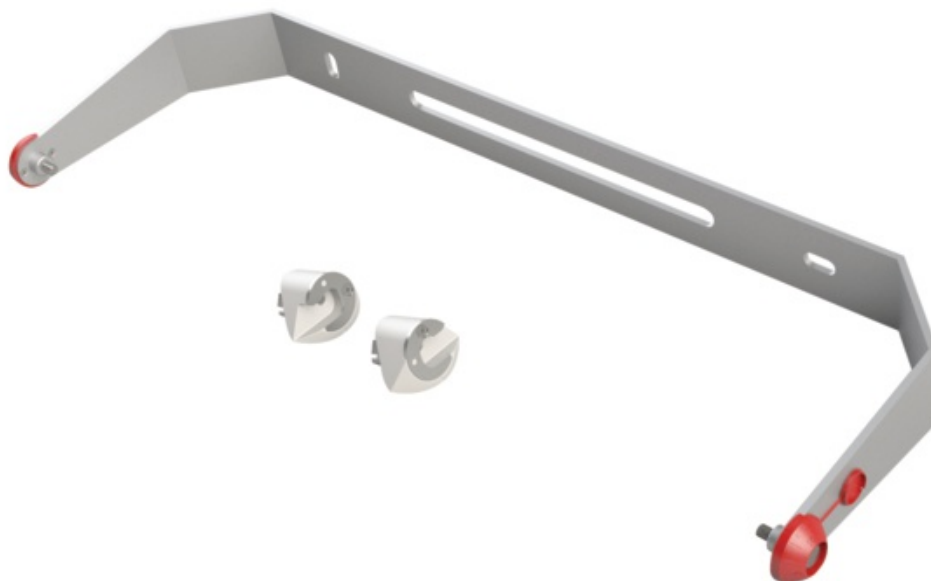

# Cruiser 2 Led Uchwyt Montażowy Regulowany

Kod ElektriKo: 81606 Kod LUG: 150020.00821

Regulowany uchwyt montażowy