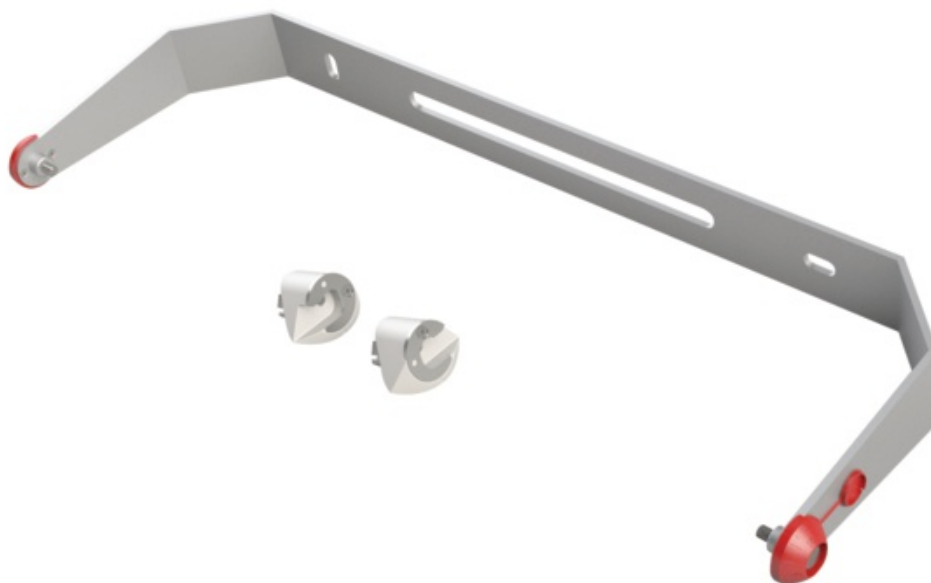

# Cruiser 2 Plus Led Uchwyt Montażowy Regulowany

Kod ElektriKo: 81607 Kod LUG: 150020.00823

Regulowany uchwyt montażowy