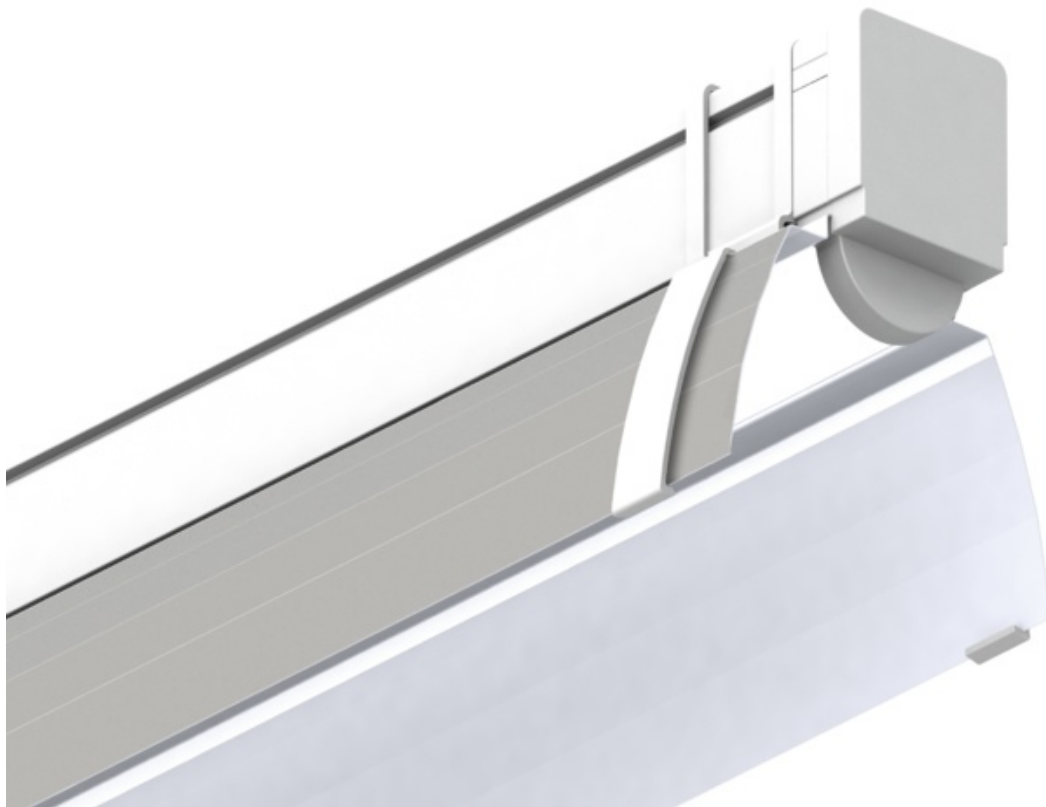

# Lugline Lb Led Odbłyśnik Alu Podwójnie As

Kod ElektriKo: 81789 Kod LUG: 150230.00769

## Dane techniczne:

- Kolor **alu**
- Typ **asymetryczny**
- Kolor **alu**
- Typ **asymetryczny**

Odbłyśnik aluminiowy podwójnie asymetryczny (wybłyszczony)

Odbłyśnik aluminiowy do belek montażowych