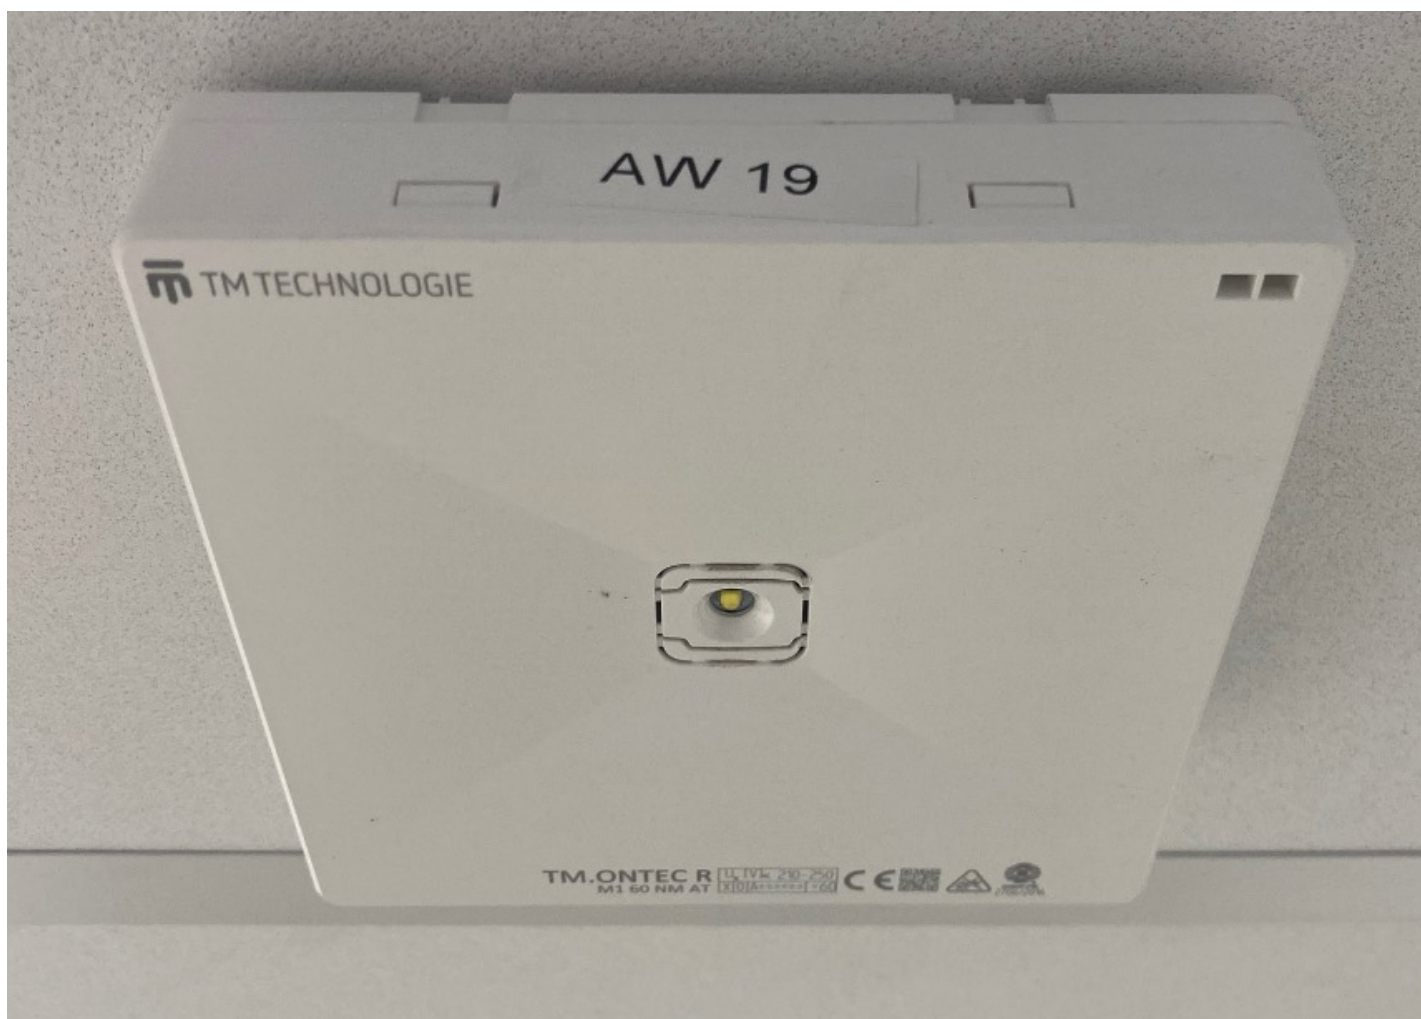

# Ontec R M1 60 NM ST W

Kod ElektriKo: 82255 Kod TM Technologie: TM-OR.M1STN600W

**UWAGA:** Zdjęcie poglądowe dla całej rodziny produktów.

## Dane techniczne:

- Czas pracy na baterii **1h**
- Tryb pracy **praca awaryjna**
- Testowanie **standard**
- Czas pracy na baterii **1h**
- Tryb pracy **praca awaryjna**
- Testowanie **standard**
- Napięcie zasilania **230 V AC / 50 - 60 Hz ± 10%**
- Zastosowanie **oświetlenie drogi ewakuacyjnej**
- Źródło światła **LED**
- Sposób montażu **natynkowy**
- Stopień ochrony IP **IP20**
- Kolor **RAL 9003 / RAL 7035 RAL 9004 / kolor specjalny**

— prosta konstrukcja oprawy zapewnia jej łatwy, intuicyjny montaż

— ONTEC R to gwarancja zgodności ze wszystkimi najnowszymi normami dotyczącymi oświetlenia awaryjnego

— opcja montażu podtynkowego to sposób na dyskretną instalację oprawy w miejscu, gdzie istotne jest dopasowanie oświetlenia awaryjnego do istniejącego oświetlenia podstawowego

— zróżnicowane wersje źródeł światła, a także opcje montażu natynkowego i podtynkowego pozwalają na użycie tej samej oprawy w każdym koniecznym do tego miejscu

**UWAGA:** Zdjęcie poglądowe dla całej rodziny produktów.