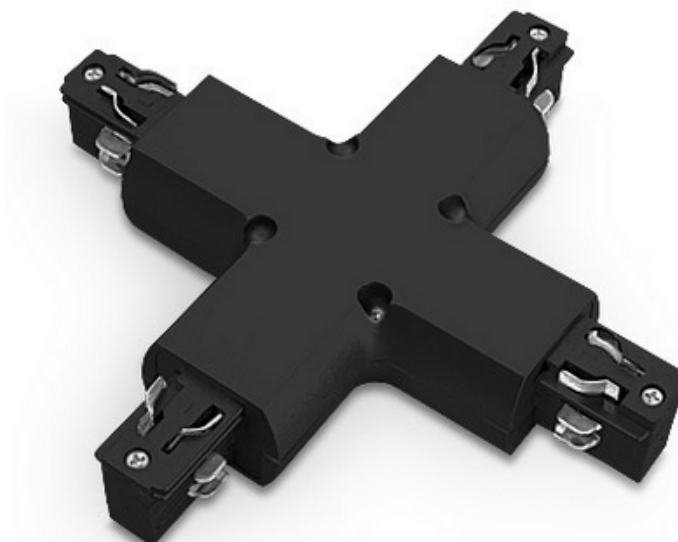

# Łącznik SCENA WX1, lewy

Kod ElektriKo: 83116 Kod Brilum: OB-SCEWX1-00

## Dane techniczne:

- Kolor **czarny**
- Rodzaj elementu **łącznik szynoprzewodów**
- Kolor **czarny**
- Rodzaj elementu **łącznik szynoprzewodów**
- Klasa ochronności **I**
- Dopuszczenie montażu na powierzchniach normalnie palnych **TAK**
- Certyfikat Gost-R **TAK**
- Selektywne zbieranie sprzętu elektrycznego i elektronicznego **TAK**
- Zgodność z normami europejskimi (CE) **TAK**
- Stopień ochrony IP **IP20**
- Zastosowanie **wewnątrz**
- Prąd znamionowy **10A**

Łącznik do systemu szynowego 3-fazowego SCENA WX1

## Opis techniczny

- zasilanie - 440V/230V, 50Hz
- prąd - max. 10A
- kolor obudowy – biały lub srebrny
- obudowa – tworzywo sztuczne
- rodzaj szyny – trójfazowa