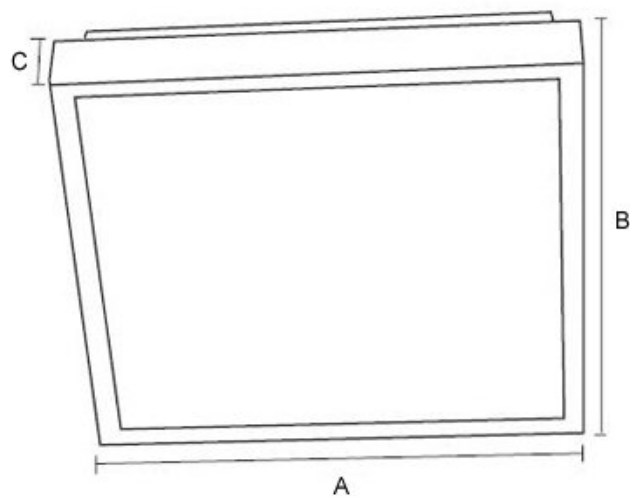

Oprawa Finestra Ip44 Led 307x307 10w 1010lm 840 Mprm Szary Std

Kod ElektriKo: 84163 Kod PXF: CV001.2222.840.A000 / PX0906346

UWAGA: Zdjęcie poglądowe dla całej rodziny produktów.

Dane techniczne:

- Strumień świetlny oprawy **1010 lm**
- Temperatura barwowa **4000K**
- Waga **3,40 kg**
- Moc oprawy **10 W**
- Stopień ochrony (IP) **IP44**
- Raster / przesłona **MPRM**
- LLMF - poziom strumienia początkowego po czasie 60 000h **89 %**
- Żywotność diod LED **>56000 h**
- Spadek strumienia świetlnego w czasie **L90**
- Waga **3.40**
- Strumień świetlny oprawy **1010 lm**
- Temperatura barwowa **4000K**
- Waga **3,40 kg**
- Moc oprawy **10 W**
- Stopień ochrony (IP) **IP44**
- Raster / przesłona **MPRM**

Oprawa dekoracyjna o nowoczesnym i eleganckim kształcie, przeznaczona do świetlówek kompaktowych i liniowych. poprzez uniwersalną formę i typ montażu znajduje zastosowanie w pomieszczeniach użyteczności publicznej, salach konferencyjnych, pomieszczeniach biurowych, komunikacjach, holach, klatkach schodowych i pomieszczeniach wymagających podwyższony stopień szczelności tj. łazienki i hole wejściowe (IP44).

Wykonanie: obudowa stalowa malowana elektrostatycznie (w standardzie kolor szary). Klosz OPAL (PMMA). Wersja IP20 i IP44.

Montaż: nastropowy, zwieszakowy, naścienny

Zasilanie: 230 V

Tabela wymiarów

	A [mm]	B [mm]	C [mm]
2x36W	1314	374	76
4x14/24W	715	715	70
2x24W	407	407	65
10W LED	307	307	68
19W LED	407	407	65