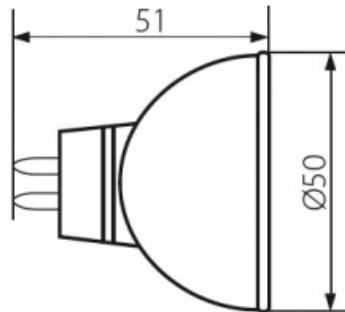

Wodoszczelna oprawa oświetleniowa LED Akven LED

Kod ElektriKo: 84996 Kod Kanlux: 25720

Dane techniczne:

- 119 nie stosować ze ściemniaczem
- 1124 trwałość 25000 godzin
- 1321 moc 5W
- 889 kąt rozsyłu światłości 120 stopni
- 180 do zastosowania na zewnątrz lub wewnątrz
- 9 zasilanie 12V
- 1758 strumień świetlny 370
- 1797 w komplecie: źródło światła led SMD
- 1004 temperatura barwowa 3000K
- 37 źródło światła żarówka z diodami LED
- 92 trzonek GU5,3