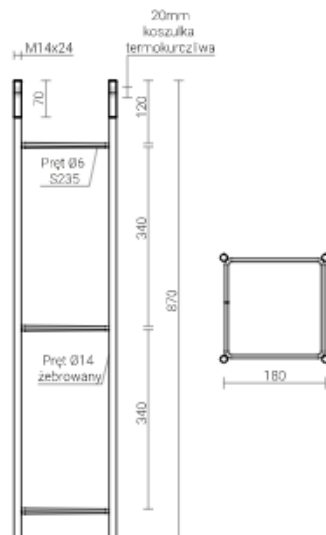

Kosz zbrojeniowy Z-50

Kod ElektriKo: 85499

Dane techniczne:

- Masa produktu **5,24kg**
- Typ zasilania **Z-50**
- Masa produktu **5,24kg**
- Typ zasilania **Z-50**

Przeznaczenie: do montażu słupów SALØ114/B60, SALØ114/C75, SALØ120