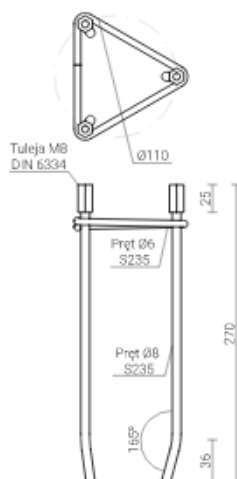

Kosz zbrojeniowy Z-0

Kod ElektriKo: 85501

Dane techniczne:

- Masa produktu **0,5kg**
- Typ zasilania **Z-0**
- Masa produktu **0,5kg**
- Typ zasilania **Z-0**

Przeznaczenie: do montażu słupków typu SAP, SAM, KARIN 450-1200 LED

Tulejki termokurczliwe

zakładane na końcach śrubowych w miejscu osadzenia podstawy słupa, co zabezpiecza przed powstaniem ogniwa korozyjnego

Zabezpieczenie przed korozją

wykonane warstwą farby tlenkowej

Mała waga