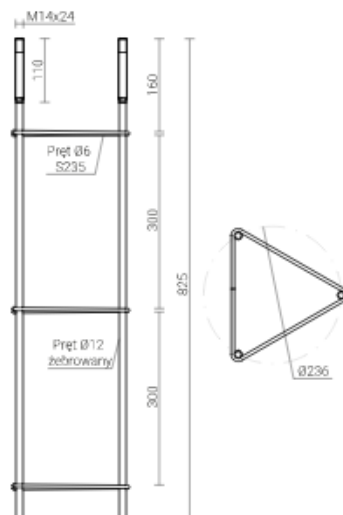

Kosz zbrojeniowy Z-30

Kod ElektriKo: 85503

Dane techniczne:

- Masa produktu **2,78kg**
- Typ zasilania **Z-30**
- Masa produktu **2,78kg**
- Typ zasilania **Z-30**

Przeznaczenie: do montażu słupów S-21, S-21W, S-22, S-30, S-30W, S-31, S-31W, S-32