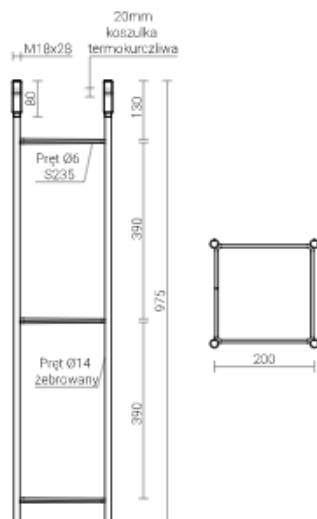

Kosz zbrojeniowy Z-51

Kod ElektriKo: 85504

Dane techniczne:

- Masa produktu **5,54kg**
- Typ zasilania **Z-51**
- Masa produktu **5,54kg**
- Typ zasilania **Z-51**

Przeznaczenie: do montażu słupów SAL \emptyset 114/D60, SAL \emptyset 114/D75, SAL \emptyset 120E