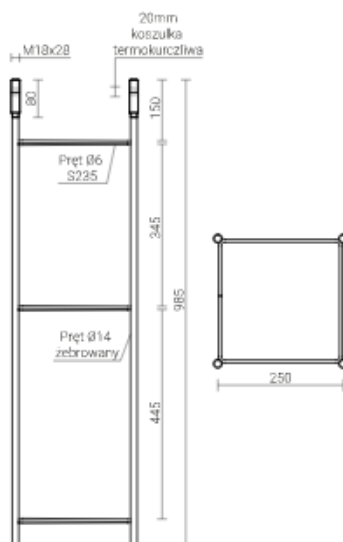

## Dane techniczne:

- Masa produktu **5,7kg**
- Typ zasilania **Z-60**
- Masa produktu **5,7kg**
- Typ zasilania **Z-60**

Przeznaczenie: do montażu słupów SALØ146