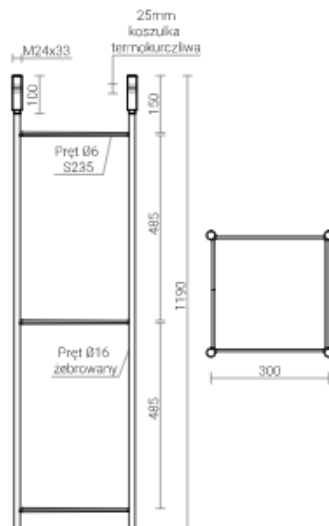

## Dane techniczne:

- Masa produktu **9,2kg**
- Typ zasilania **Z-70**
- Masa produktu **9,2kg**
- Typ zasilania **Z-70**

Przeznaczenie: do montażu słupów SAL $\emptyset$ 176, SAL $\emptyset$ 178K, SAL $\emptyset$ 180M