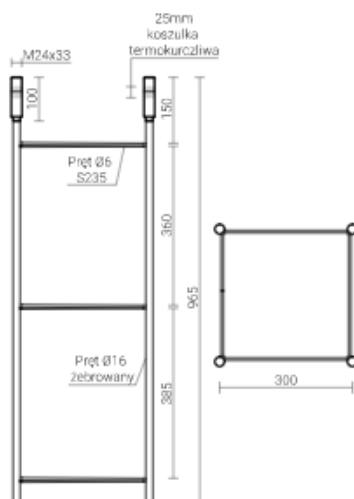

Kosz zbrojeniowy Z-71

Kod ElektriKo: 85507

Dane techniczne:

- Masa produktu **7,76kg**
- Typ zasilania **Z-71**
- Masa produktu **7,76kg**
- Typ zasilania **Z-71**

Przeznaczenie: do montażu słupów SALØ146H, SALØ176, SALØ178K, SALØ180M