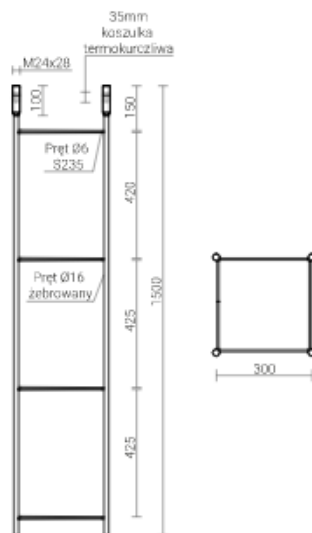

Kosz zbrojeniowy Z-80

Kod Elektriako: 85508

Dane techniczne:

- Masa produktu **11,42kg**
- Typ zasilania **Z-80**
- Masa produktu **11,42kg**
- Typ zasilania **Z-80**

Przeznaczenie: do montażu masztów MALØ225