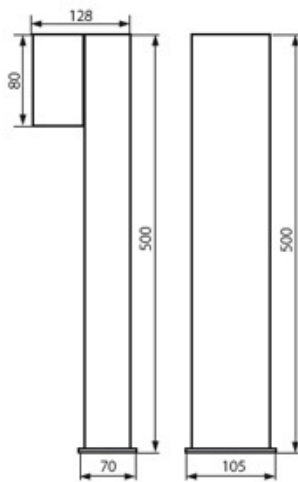

Oprawa ogrodowa Novia 120 D

Kod ElektriKo: 85767 Kod Kanlux: 25661

Dane techniczne:

- Moc max 20W
- Moc max 20W
- 405 zasilanie 220-240V
- 1090 częstotliwość znamionowa 50/60Hz
- 93 trzonek GU10
- 130 oprawa stała
- 180 do zastosowania na zewnątrz lub wewnątrz
- 173 ochrona przed ciałami stałymi przekraczającymi 1mm i przed bryzgami wody
- 30 źródło światła żarówka halogenowa JDR
- wykonane z aluminium i szkła

NO VIA EL 120 D

NO VIA EL 220 U/D

NO VIA 120 D

NO VIA 220 D