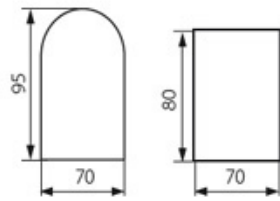

Oprawa ogrodowa Novia 120 D

Kod ElektriKo: 85767 Kod Kanlux: 25661

Dane techniczne:

- Moc max 20W
- Moc max 20W
- 405 zasilanie 220-240V
- 1090 częstotliwość znamionowa 50/60Hz
- 93 trzonek GU10
- 130 oprawa stała
- 180 do zastosowania na zewnątrz lub wewnątrz
- 173 ochrona przed ciałami stałymi przekraczającymi 1mm i przed bryzgami wody
- 30 źródło światła żarówka halogenowa JDR
- wykonane z aluminium i szkła