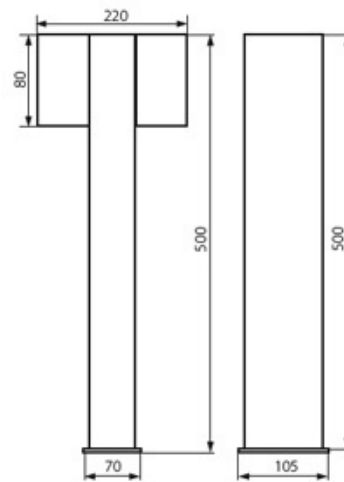

Oprawa ogrodowa Novia 120 D

Kod ElektriKo: 85767 Kod Kanlux: 25661

Dane techniczne:

- Moc max 20W
- Moc max 20W
- 405 zasilanie 220-240V
- 1090 częstotliwość znamionowa 50/60Hz
- 93 trzonek GU10
- 130 oprawa stała
- 180 do zastosowania na zewnątrz lub wewnątrz
- 173 ochrona przed ciałami stałymi przekraczającymi 1mm i przed bryzgami wody
- 30 źródło światła żarówka halogenowa JDR
- wykonane z aluminium i szkła

NO VIA EL 120 D

NO VIA EL 220 U/D

NO VIA 120 D

NO VIA 220 D